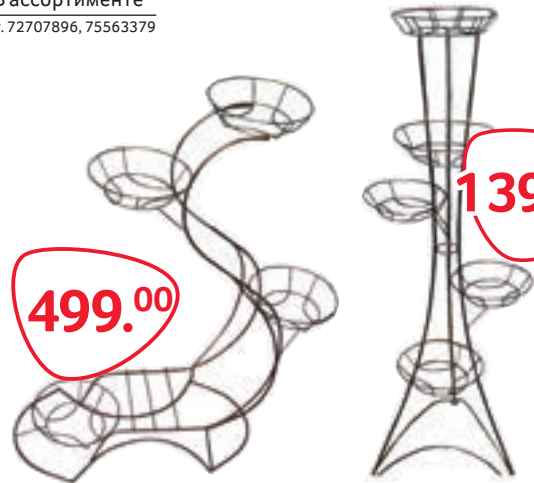

ПОДСТАВКИ ДЛЯ ГОРШКОВ

• В ассортименте
Арт. 72707896, 75563379