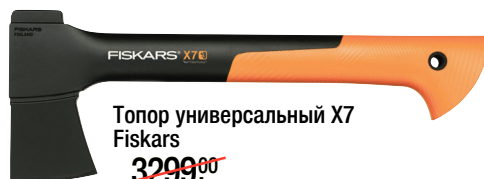

~~15999,00~~
12799,00

Шланг армированный 1/2"x15м
BRIGADIER

~~499,00~~
399,00

Шланг 3/4" 19мм 25м

~~1499,00~~
1199,00

Шланг 3/4"x25 м
GARDENA

~~1899,00~~
1519,00

Распродажа газонокосилок

Распродажа шлангов для полива

Удлинитель сетевой
ELECTRALINE
арт. 384009
1 розетка

~~959,00~~
699,00, шт.

Триммер электрический
DAEWOO 1500Вт

~~8999,00~~
7199,00

Турботриммер
SmallCut300
GARDENA

~~3199,00~~
2559,00

Триммер бензиновый
DAEWOO 26 см

~~14999,00~~
11999,00

Топор
KROFT
~~499,00~~
399,00

Топор универсальный X7
Fiskars

~~3299,00~~
2639,00

Топор с фибергласовой ручкой

~~699,00~~
559,00

Распродажа топоров