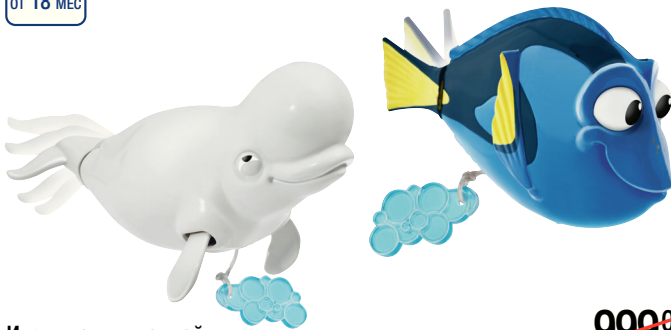

Игрушка для ванной ЗАВОДНАЯ РЫБКА DORI в ассортименте размер: 10-12 см

~~999,00~~
799,00

Купи 3 любых товара BAFFY, получи скидку 30%!

Игровой набор МОДНИЦА БЛАЙС и ЗВЕРЮШКА в ассортименте в комплекте: кукла, питомец, дополнительный наряд