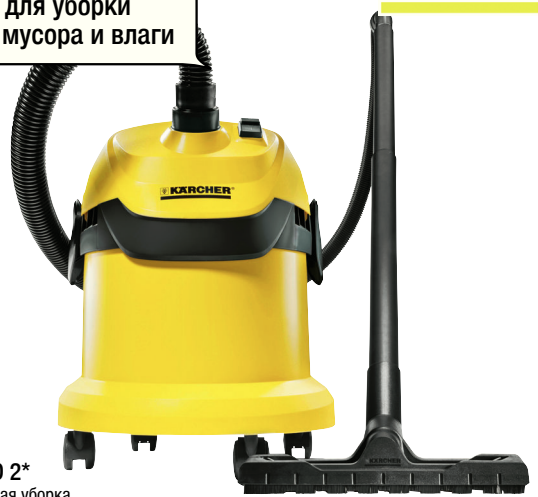

Пылесос KARCHER WD 2*
сухая или влажная уборка
потребляемая мощность 1000 Вт
объём пылесборника 12 л
длина сетевого шнура 4 м
вес 4,5 кг
арт. 558827

~~5499,00~~
4299,00

*Предложение не действует в торговых центрах по адресу: г. Москва, 104-й км. МКАД, д.6, г. Екатеринбург, ул. Металлургов, д.85 и Белгородская обл., п. Дубовое, ул. Придорожная, 2