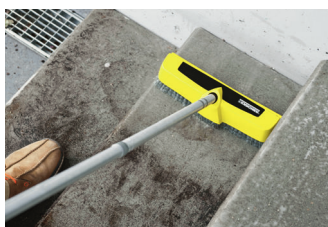

Скидка на аксессуары для АВД КЕРХЕР 20%

Мощная швабра KARCHER PS 40
арт. 500312

~~3999,00~~
3199,00 шт.