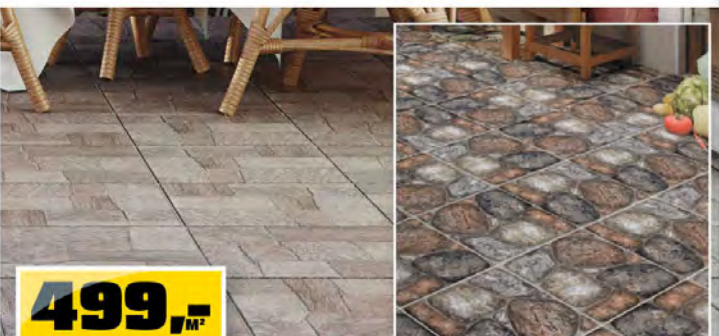

Керамогранит Версаль
Напольный, 45x45 см, в упаковке 1.42 м², цвет: серый в assortiente, код 3870110, 3870136

Керамическая плитка Loft wood
Напольная, 32,7x32,7 см, в упаковке 1,39 м²
декор: орех, дуб, код 2493344, 2502722, 2502847

499,-
/м²