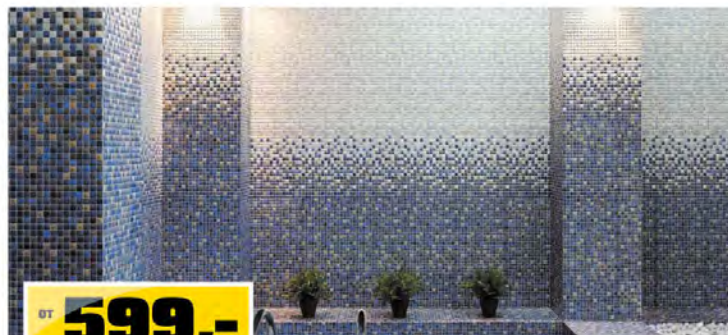

от **599,-** /м²

Керамическая плитка Гламур

Настенная, 27,5x40 см, в упаковке 1,65 м², цвет: голубой тик, светлый, голубой, код 3625761, 3625753, 3625779 от 599 р/м²
Напольная, 40x40 см, в упаковке 1,76 м², цвет: сиреневый Вейв, код 3665031 от 799 р/м²