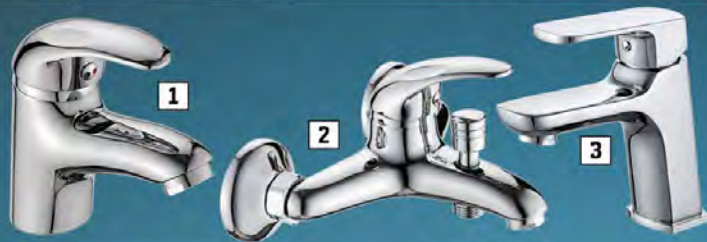

КАЧЕСТВО ДОЛЖНО БЫТЬ ДОСТУПНЫМ

от **2999,-**

Смесители RAF

- 1 Rimini, для раковины, код 3832367 2999-
- 2 Rimini, для ванны, код 3832342 3999-
- 3 Rieti, для раковины, код 3832508 5899-
- 4 Rieti, для ванны, код 3832458 7499-