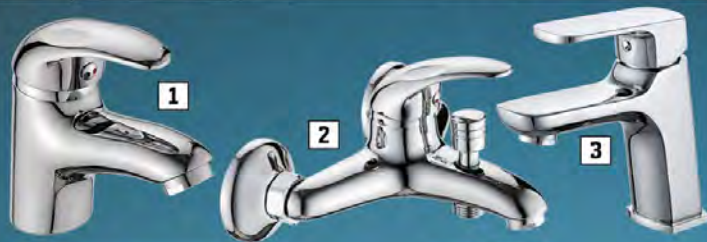

КАЧЕСТВО ДОЛЖНО БЫТЬ ДОСТУПНЫМ

от **2999,-**

Смесители RAF

- 1 Rimini, для раковины, код 3832367 2999-
- 2 Rimini, для ванны, код 3832342 3999-
- 3 Rieti, для раковины, код 3832508 5899-
- 4 Rieti, для ванны, код 3832458 7499-