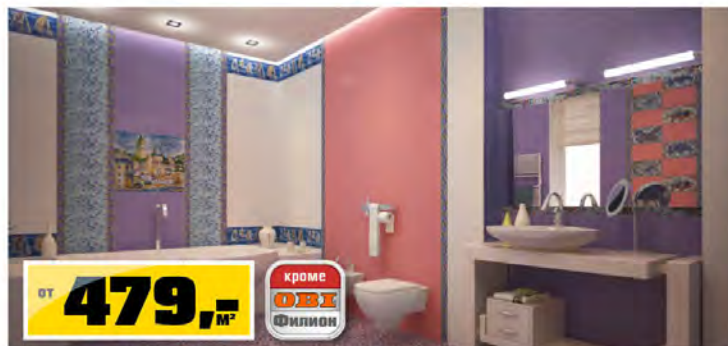

от **479,-** /м²

Керамическая плитка Гауди

Настенная, 20x33 см, в упаковке 1 м², цвета в ассортименте от 479 р/м²
Напольная, 33x33 см, в упаковке 1 м², светлая, разноцвет, код 3794005, 3782323, 3782299 от 579 р/м²
Бордюр, декор, панно, цвета в ассортименте, цена за шт. от 109-