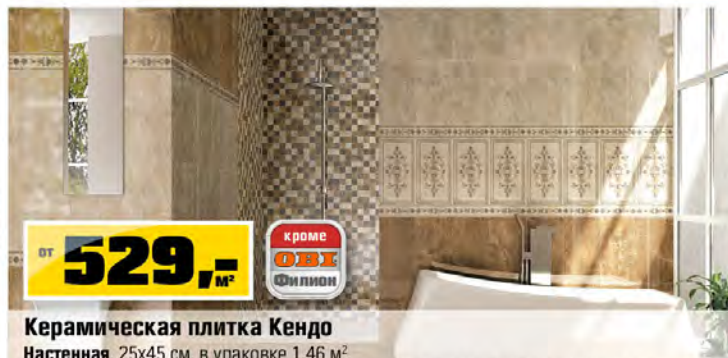

Ищите знак

**НОВАЯ
ЦЕНА!**

в гипермаркетах ОБИ на товары по сниженным ценам!

от **429,-** /м²

Керамическая плитка Ониск

Настенная, 25x45 см, в упаковке 1,46 м², цвет: бежевый, код 3767332 от 429 р/м²
Напольная, 45x45 см, в упаковке 1,42 м², цвет: бежевый, код 3767340 от 599 р/м²
Бордюр, декор, цвет: бежевый, цена за шт. от 119-