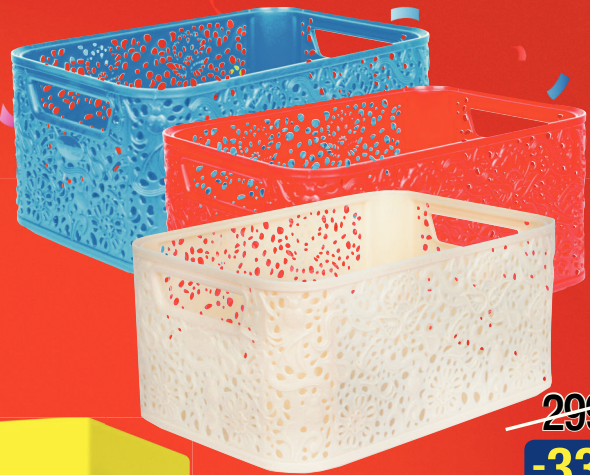

дерево
МАТЕРИАЛ

aro

~~540,00~~

-33%

359,00,1 шт.

Плечики костюмные ARO
длина 44,5 см
12 шт.
арт. 242247

~~299,00~~

-33%

199,00,1 шт.

Корзина Кружево
28,5 x 19,5 x 13 см
цвета в ассортименте
арт. 557196

33%

35 л
60 x 40 x 22 см
арт. 537738

~~359,00~~

-33%

239,00,1 шт.

16 л
40 x 30 x 22 см
арт. 537731

~~259,00~~

-33%

169,00,1 шт.

+40°
-20°
ТЕМПЕРАТУРНЫЙ РЕЖИМ

Ящик штабелируемый пищевой
Туба-Дуба

HAUSMANN
AUSTRIA

Гладильная доска HAUSMANN HM-2121
размер рабочей поверхности 120 x 38 см
основа - перфорированный металлический моноблок
арт. 412498

~~2299,00~~

-33%

1529,00,1 шт.

95
54 178
СМ
ГАБАРИТНЫЕ РАЗМЕРЫ

сталь
МАТЕРИАЛ

Сушилка для белья напольная НИКА
длина сушильного полотна 18 м
арт. 526331

~~799,00~~
699,00,шт.

42
21,5 26
СМ
ГАБАРИТНЫЕ РАЗМЕРЫ

Контейнер для мусора ПОЛИМЕРБЫТ
14 л
арт. 524566

ПОЛИМЕРБЫТ
www.polimerbyt.ru

~~299,00~~
229,00,шт.