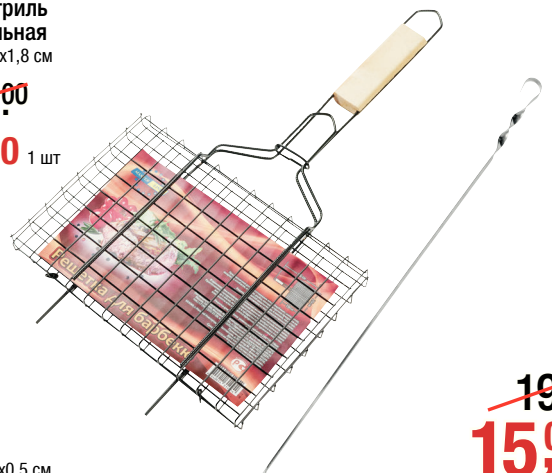

~~11999,00~~
-33%
8039,00 1 шт

Уголь древесный
Horeca Select
объем: 3 кг

~~129,00~~
119,00 1 шт

Жидкость для розжига
ОГНЕДЕЛ
объем: 0,5 л

~~59,00~~
49,00 1 шт

Мангал сборный
размер: 40x24 см
материал: сталь 0,5 мм
без шампуров

~~179,00~~
149,00 1 шт

Решетка-гриль
универсальная
рамер: 29x19x1,8 см

~~279,00~~
229,00 1 шт

Шампур
размер: 41x1x0,5 см

~~19,00~~
15,00 1 шт

Все лампочки OSRAM

~~299,00~~
-33%
199,00

~~309,00~~
-33%
207,00