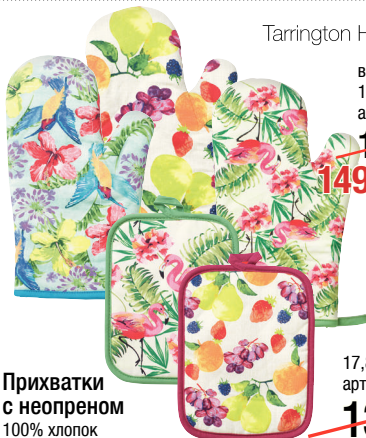

Термокружка BERGNER
с карабином
нержавеющая сталь, силикон
400 мл
арт. 569270

~~699,00~~
499,00
1 шт.

Tarrington House

варежка
19x30 см
арт. 418890

~~189,00~~
149,00
1 шт.

Прихватки
с неопреном
100% хлопок
с обратной стороны - неопрен
- регулирует теплообмен
дизайн и цвета в ассортименте

17,8 x 22,9 см
арт. 418888

~~139,00~~
109,00
1 шт.