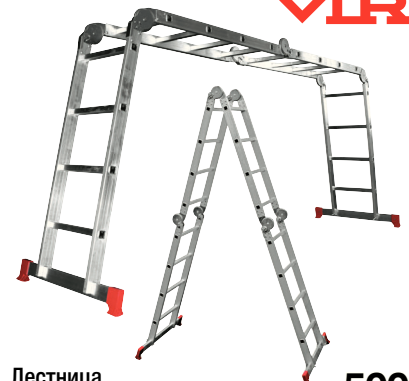

Лестница
четырёхсекционная
VIRA
арт. 448406
4 секции по 4 ступени

~~5999,00~~
4999,00 шт.