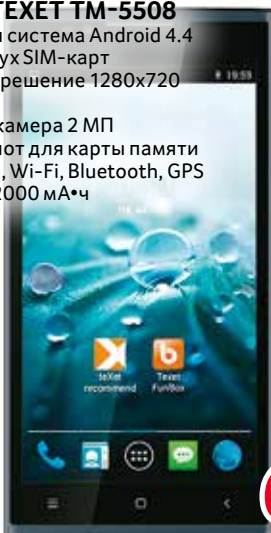

- Поддержка двух SIM-карт
- Экран 2.4", разрешение 320x240
- Камера 0.30 МП
- Слот для карты памяти
- Поддержка Bluetooth
- MP3-плеер, радио
- Аккумулятор 1600 мА•ч

Арт. 39026091

2 559.00

СМАРТФОН ZTE BLADE GF3

- Операционная система Android 5.0
- Поддержка двух SIM-карт
- Экран 4,5", разрешение 854x480
- Камера 8 МП
- Фронтальная камера 2 МП
- Память 8 Гб, слот для карты памяти
- Поддержка 3G, Wi-Fi, Bluetooth, GPS
- Аккумулятор 1850 мА•ч

Арт. 96557046

5 599.00

СМАРТФОН ТЕХЕТ ТМ-5508

- Операционная система Android 4.4
- Поддержка двух SIM-карт
- Экран 5.5", разрешение 1280x720
- Камера 5 МП
- Фронтальная камера 2 МП
- Память 8 Гб, слот для карты памяти
- Поддержка 3G, Wi-Fi, Bluetooth, GPS
- Аккумулятор 2000 мА•ч

Арт. 32622235

6 599.00

СМАРТФОН ZTE BLADE GF3

- Операционная система Android 5.1
- Поддержка двух SIM-карт
- Экран 4.5", разрешение 854x480
- Камера 5 МП
- Память 8 Гб, слот для карты памяти
- Поддержка 3G, 4G LTE, Wi-Fi, Bluetooth, GPS
- Аккумулятор 2000 мА•ч