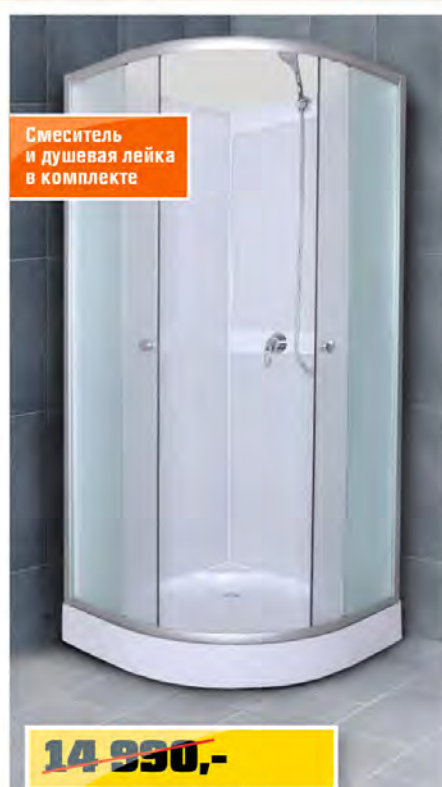

Цена за комплект:
раковина+тумба

Скидка на всю
мебель Merkaпа

от ~~9098,-~~

от **7799,-**

Мебель для ванной комнаты Merkaпа
в ассортименте

Смеситель
и душевая лейка
в комплекте

от ~~14 990,-~~

от **12 990,-**

Душевая кабина Pegas
полукруглая без гидромассажа, код 1599968

Установка унитаза – от 1400 р.
Установка мебели для ванны – от 500 р.

Гарантия 12 месяцев.

Цена за секцию

от ~~429,-~~

от **359,-**

Радиатор алюминиевый
межосевое расстояние 500 мм,
глубина 70 мм
4 секций, код 3444056 ~~1580-~~ 1436-
6 секций, код 3444023 ~~2574-~~ 2154-
8 секций, код 3444007 ~~3432-~~ 2872-
10 секций, код 3444015 ~~4290-~~ 3590-
12 секций, код 3443991 ~~5148-~~ 4308-