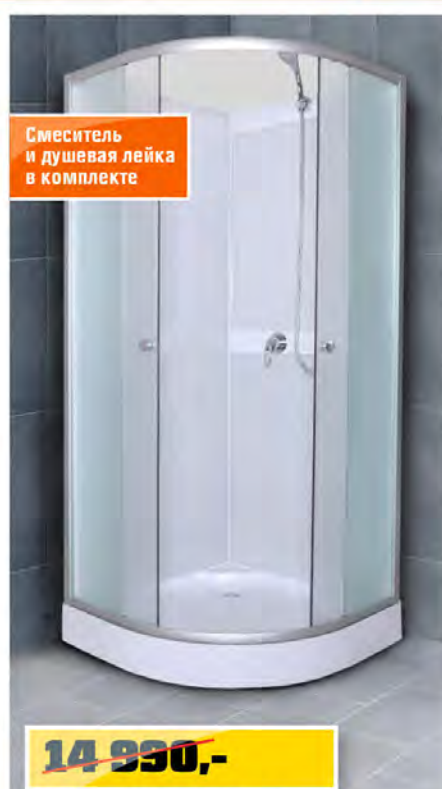

Цена за комплект:  
раковина+тумба

Скидка на всю  
мебель Merkana

от ~~9098,-~~

от **7799,-**

Мебель для ванной комнаты Merkana  
в ассортименте

Смеситель  
и душевая лейка  
в комплекте

от ~~14 990,-~~

от **12 990,-**