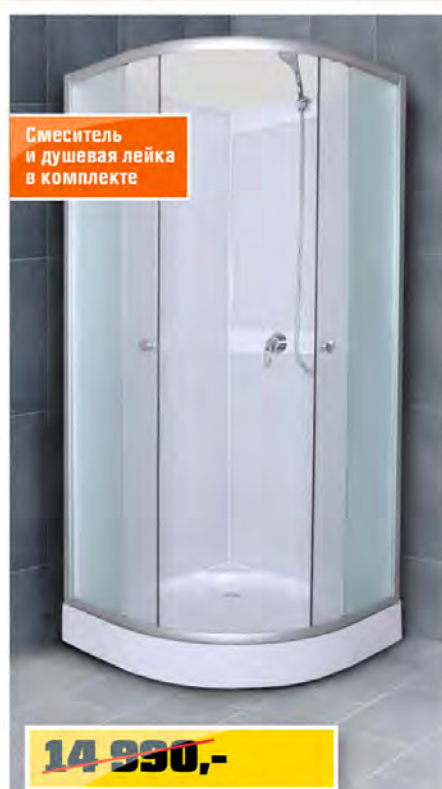

Цена за комплект:  
раковина+тумба

Скидка на всю  
мебель Merkaпа

от ~~9098,-~~  
от **7799,-**

Мебель для ванной комнаты Merkaпа  
в ассортименте

Смеситель  
и душевая лейка  
в комплекте

~~14 990,-~~  
**12 990,-**

Душевая кабина Pegas  
полукруглая без гидромассажа, код 1599968

Установка унитаза компакт – 1500 р.  
Сборка и подключение душевых уголков – 3700 р.

Гарантия 24 месяца.

Цена за секцию

~~429,-~~  
**359,-**