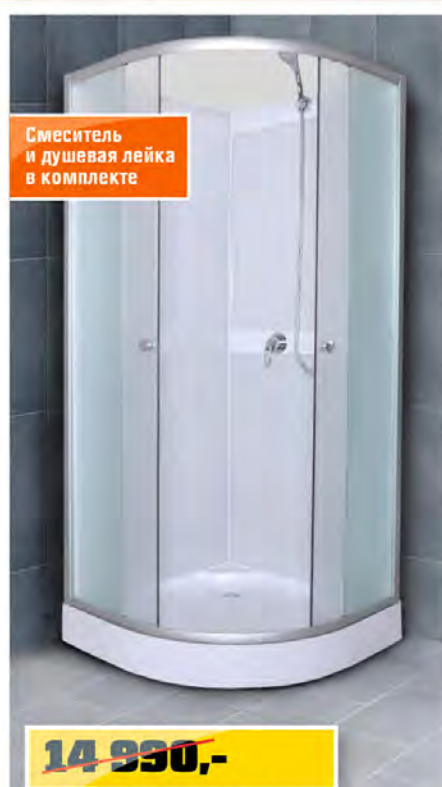

Цена за комплект:
раковина+тумба

Скидка на всю
мебель Merkana

от ~~9098,-~~
от **7799,-**

Мебель для ванной комнаты Merkana
в ассортименте

Смеситель
и душевая лейка
в комплекте

~~14 990,-~~
12 990,-

Душевая кабина Pegas
полукруглая без гидромассажа, код 1599968

Скидка
10%

Комплексный монтаж
мебели для ванной – 1350 р.*

Установка смесителя бесплатно.

* Цена указана с учетом скидки. Гарантия 6 месяцев.

Цена за секцию

~~429,-~~
359,-

Радиатор алюминиевый
межосевое расстояние 500 мм,
глубина 70 мм
4 секций, код 3444056 ~~1580-~~ 1436-
6 секций, код 3444023 ~~2574-~~ 2154-
8 секций, код 3444007 ~~3432-~~ 2872-
10 секций, код 3444015 ~~4290-~~ 3590-
12 секций, код 3443991 ~~5148-~~ 4308-