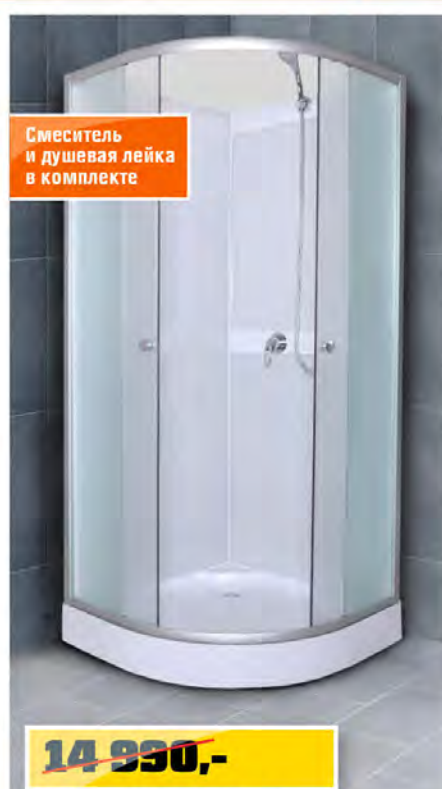

Цена за комплект:
раковина+тумба

Скидка на всю
мебель Merkaпа

от ~~9098,-~~

от **7799,-**

Мебель для ванной комнаты Merkaпа
в ассортименте

Смеситель
и душевая лейка
в комплекте

от ~~14 990,-~~

от **12 990,-**

Душевая кабина Pegas
полукруглая без гидромассажа, код 1599968

Установка унитаза – от 1500 р.
Установка душевых кабин – от 2500 р.
Установка мебели для ванны – от 500 р.

Гарантия 6 месяцев.

Цена за секцию