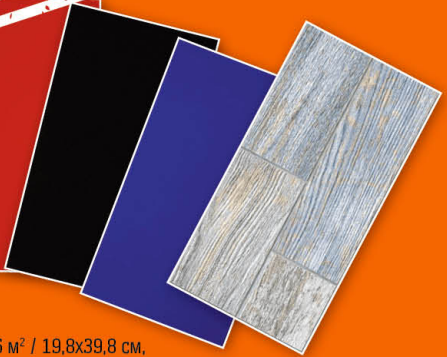

ВЫГОДНАЯ ЦЕНА
125,-

Лампа LED ЭРА 7/60Вт
Свеча, цоколь E14, свет теплый/дневной, код 3406865, 3813367

ВЫГОДНАЯ ЦЕНА
329,-

Пол наливной
EASY BODEN, 25 кг, код 3581428