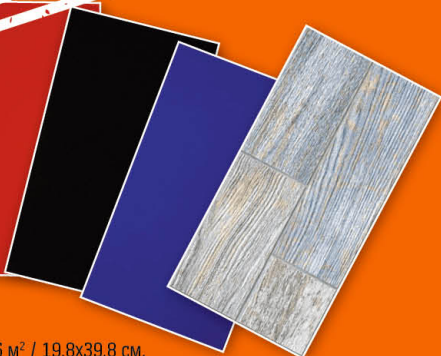

ВЫГОДНАЯ ЦЕНА
125,-

Лампа LED ЭРА 7/60Вт
Свеча, цоколь E14, свет теплый/дневной, код 3406865, 3813367

ВЫГОДНАЯ ЦЕНА
129,-

Сухая смесь пескобетон FIX M-300, 50 кг, код 3803053