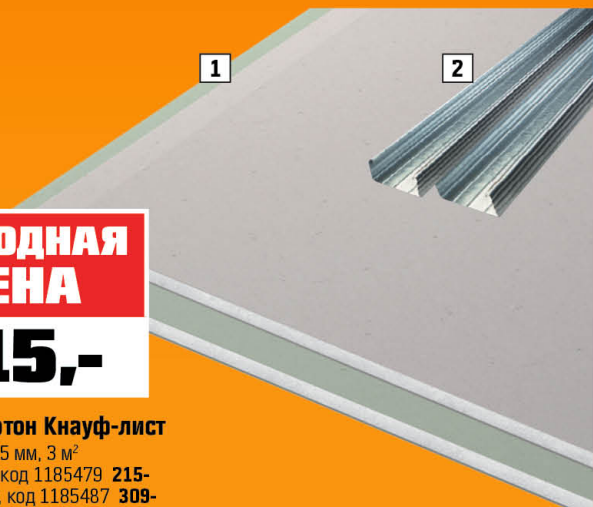

Сварочный аппарат инверторный
Wert MMA 180, 3,5 кВт, ток 20-180 А, ø электродов 1,6-4 мм, вес 2,6 кг, код 3899499

ВЫГОДНАЯ ЦЕНА
215,-

1 Гипсокартон Кнауф-лист
2500x1200x12,5 мм, 3 м² стандартный, код 1185479 215- влагостойкий, код 1185487 309-
2 Профиль ПН/ПП для гипсокартона, 3 м.п., направленный, 28x27 мм, код 1185602 99- потолочный, 60x27 мм, код 1185578 139-