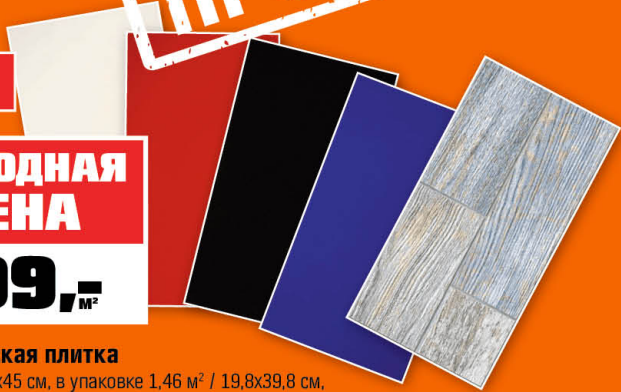

# ВЫГОДНАЯ ЦЕНА

**ПРОВЕРЕНО**

**ВЫГОДНАЯ ЦЕНА**  
**99,-**

**Обои бумажные**  
Минск, 0,53 м, цвет: бежевый, серый,  
код 3591344, 3591252

Количество ограничено

**ВЫГОДНАЯ ЦЕНА**  
**199,-**<sup>м²</sup>

**Керамическая плитка**  
Настенная, 25x45 см, в упаковке 1,46 м² / 19,8x39,8 см,  
в упаковке 1,58 м², в ассортименте, код 3718533, 3718558, 2832368  
**Керамогранит**, в ассортименте,  
код 3718566, 3718574, 3718590, 3731320