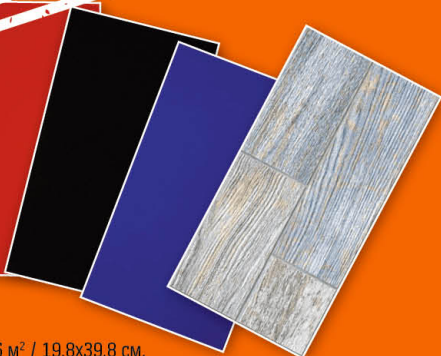

OBI

ВЫГОДНАЯ ЦЕНА

ПРОВЕРЕНО

ВЫГОДНАЯ ЦЕНА
99,-

Обои бумажные
Минск, 0,53 м, цвет: бежевый, серый,
код 3591344, 3591252

Количество ограничено

ВЫГОДНАЯ ЦЕНА
199,-^{м²}

Керамическая плитка
Настенная, 25x45 см, в упаковке 1,46 м² / 19,8x39,8 см,
в упаковке 1,58 м², в ассортименте, код 3718533, 3718558, 2832368
Керамогранит, в ассортименте,
код 3718566, 3718574, 3718590, 3731320