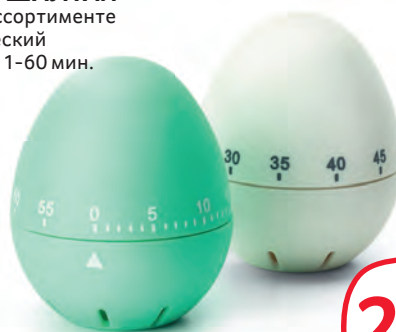

ТАЙМЕР «ШАЛТАЙ»

- Цвета в ассортименте
- Механический
- Интервал 1-60 мин.

Арт. 86926227

209.⁰⁰

ТЕРКИ

Арт. 37075280, 37075421, 37076668, 37076965, 85905503, 85080224, 37405503, 86740644

от **74.⁹⁰**

**СКИДКА
НА ВСЕ ТЕРКИ
ОТ 10%**