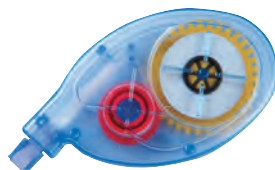

ЛЕНТА-КОРРЕКТОР CENTRUM

Арт. 45869377

36.⁹⁰

КЛЕЙ КАРАНДАШ ERICH KRAUSE

- 36 г
- Арт. 25722695

74.⁹⁰

КЛЕЙ ПВА АТТАШЕ

- 65 г
- Арт. 51990414