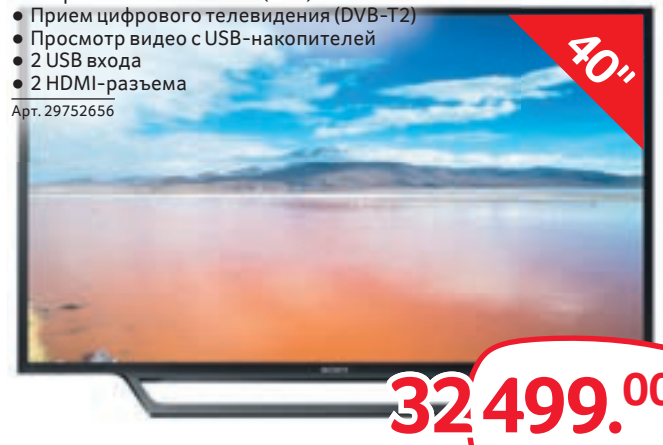

Арт. 21697222

18 499.00

LED ТЕЛЕВИЗОР SONY KDL-40RD453BR

- Диагональ 40" (102 см)
- Поддержка 1080p Full HD
- Разрешение 1920x1080 (16:9)
- Прием цифрового телевидения (DVB-T2)
- Просмотр видео с USB-накопителей
- 2 USB входа
- 2 HDMI-разъема

Арт. 29752656

32 499.00

МОБИЛЬНЫЙ ТЕЛЕФОН TEXET TM-513R

- Поддержка двух SIM-карт
- Экран 2", разрешение 220x176
- Камера 2 МП
- Слот для карты памяти
- Поддержка Bluetooth
- MP3-плеер, радио
- Аккумулятор 2570 мА·ч