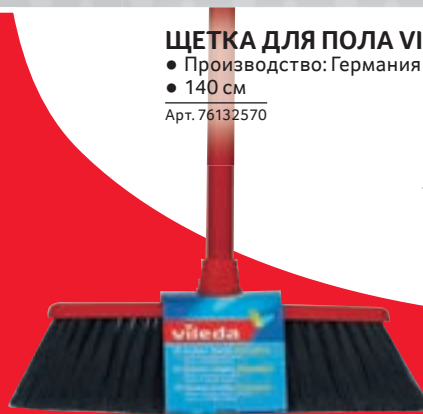

Арт. 62063961

**259.⁰⁰****САЛАТНИК**

- Стеклокерамический
- 13 см, 17 см

Арт. 27557974, 28027944

**от 24.⁹⁰**

ШВАБРА/ЩЕТКА ХОЗЯЙСТВЕННАЯ

- В ассортименте
- Арт. 65636508, 66521642, 49944606

от
309.00

ЩЕТКА ДЛЯ ПОЛА VILEDA STANDART

- Производство: Германия
- 140 см
- Арт. 76132570

скидка
-53%

vileda

149.00

СУШИЛКА ДЛЯ БЕЛЬЯ JUMBO

- Напольная
- Размер рабочей поверхности 20 м
- Арт. 26315325

999.00