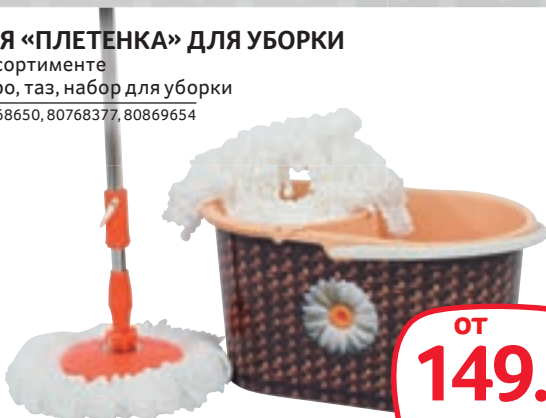

от
199.00

ГЛАДИЛЬНАЯ ДОСКА «ИНДЖИ»

- Размер рабочей поверхности 110x33 см
- Подставка для утюга
- Арт. 79513404

1259.00

СЕРИЯ «ПЛЕТЕНКА» ДЛЯ УБОРКИ

- В ассортименте
- Ведро, таз, набор для уборки
- Арт. 81168650, 80768377, 80869654