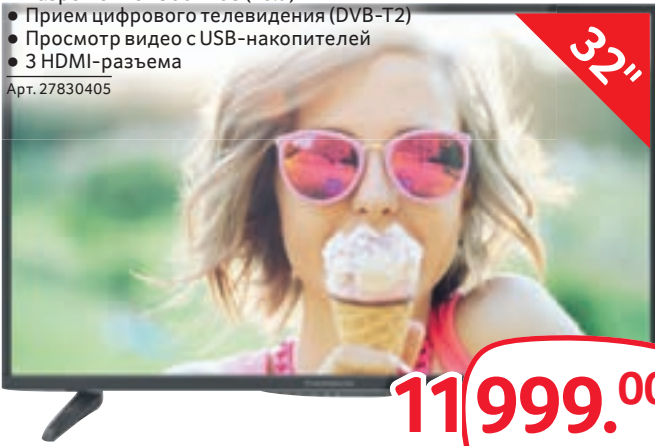

LED ТЕЛЕВИЗОР THOMSON T32D16DH-01B

- Диагональ 32" (81 см)
- Поддержка 720p HD
- Разрешение 1366x768 (16:9)
- Прием цифрового телевидения (DVB-T2)
- Просмотр видео с USB-накопителей
- 3 HDMI-разъема

Арт. 27830405