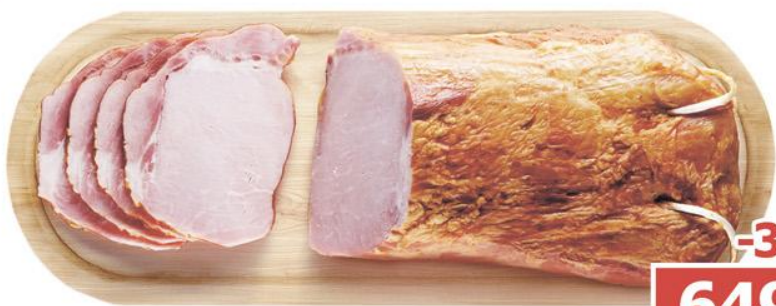

-35%

649⁰⁰

995⁰⁰

Сыр плавленый Дружба,
Карат,
55%, 90 г