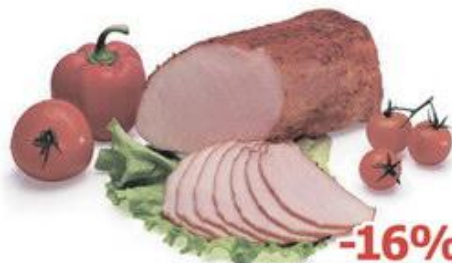

Карбонат Банкетный,
100 г

-16%

54⁹⁰

~~65⁵⁰~~