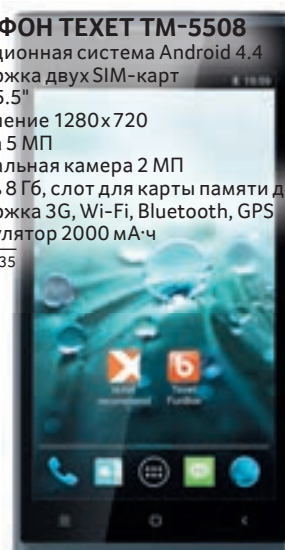

МОБИЛЬНЫЙ ТЕЛЕФОН MICROMAX X1850

- Экран 1.77"
- Разрешение 160x128
- Камера 0,10 МП
- Слот для карты памяти до 4 Гб
- Поддержка Bluetooth
- MP3-плеер, радио
- Аккумулятор 1800 мА·ч

Арт. 20202123

799.00

МОБИЛЬНЫЙ ТЕЛЕФОН TEXET TM-B116/119

- Экран 1.77"
- Разрешение 160x128
- Слот для карты памяти до 16 Гб
- Поддержка Bluetooth
- MP3-плеер, радио
- Аккумулятор 600 мА·ч

Арт. 33701996, 58294653

1399.00

СМАРТФОН TEXET TM-5006

- Операционная система Android 4.4
- Поддержка двух SIM-карт
- Экран 5"
- Разрешение 960x540
- Камера 5 МП
- Фронтальная камера 0,3 МП
- Память 8 Гб, слот для карты памяти до 32 Гб
- Поддержка 3G, Wi-Fi, Bluetooth, GPS
- Аккумулятор 2000 мА·ч

Арт. 36068799

4399.00

СМАРТФОН TEXET TM-5508

- Операционная система Android 4.4
- Поддержка двух SIM-карт
- Экран 5.5"
- Разрешение 1280x720
- Камера 5 МП
- Фронтальная камера 2 МП
- Память 8 Гб, слот для карты памяти до 32 Гб
- Поддержка 3G, Wi-Fi, Bluetooth, GPS
- Аккумулятор 2000 мА·ч

Арт. 3262235

6699.00

ОЧКИ ДЛЯ ЧТЕНИЯ МУЖСКИЕ И ЖЕНСКИЕ

- В ассортименте

Арт. 94966785, 94866498

499.00

СКИДКА НА ВСЕ БАТАРЕЙКИ GP -20%

цена на ценнике окончательная

GP Batteries
Зарядка энергии без границ