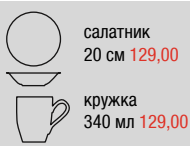

## СЕРИЯ ПАРИЖ

Китай | Фарфор

**КОРАЛЛ**

тарелка обеденная  
24 см 149,00

тарелка десертная  
19 см 89,00

салатник  
15 см 69,00

салатник  
18 см 99,00

салатник  
20 см 129,00