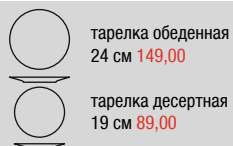

## СЕРИЯ ПАРИЖ

Китай | Фарфор

**КОРАЛЛ**

тарелка обеденная  
24 см 149,00

тарелка десертная  
19 см 89,00

салатник  
15 см 69,00

салатник  
18 см 99,00

салатник  
20 см 129,00