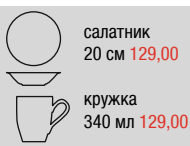

## СЕРИЯ ОЛИВА

Китай | Фарфор

**КОРАЛЛ**

тарелка обеденная  
24 см 149,00

тарелка десертная  
19 см 89,00

салатник  
15 см 69,00

салатник  
18 см 99,00

салатник  
20 см 129,00