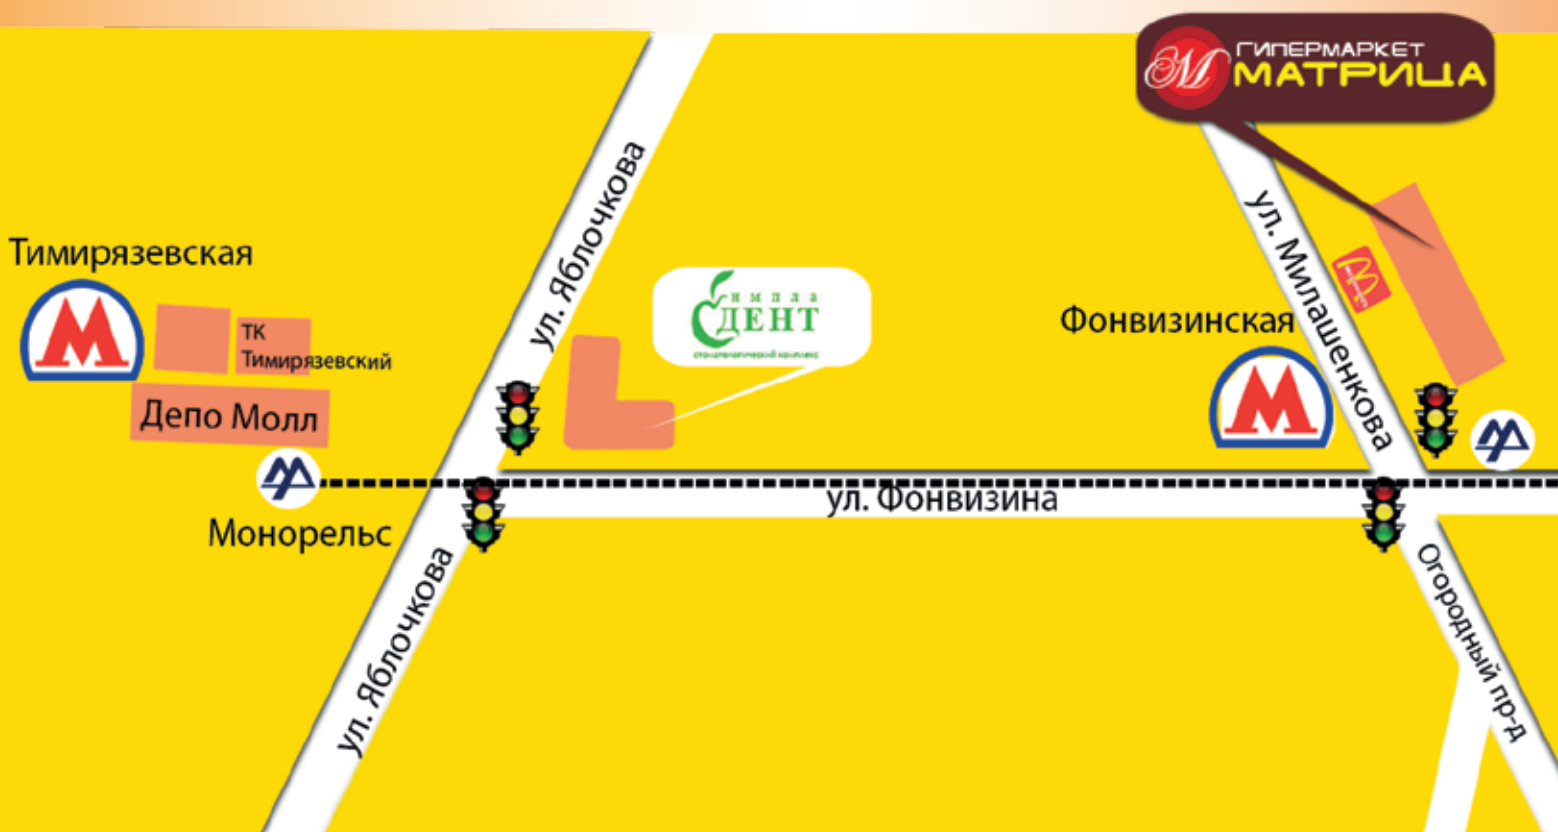

• Москва м.Фонвизинская,
ул. Милашенкова, д. 4, стр. 7
тел./факс: (495) 748-68-81

• ТЦ «Ермолино»,
Дмитровское ш. (47км.),
ОПХ «Ермолино»,
ул.Центральная, д.40/1,
тел./факс: (495) 981-88-29;

• ТЦ «Бастион»МО,
Дмитровский р-он,
с. Озерецкое,
ул. Дорожная, д. 63,
тел./факс: (495) 748-68-81;

Интернет магазин www.matrix-m.ru