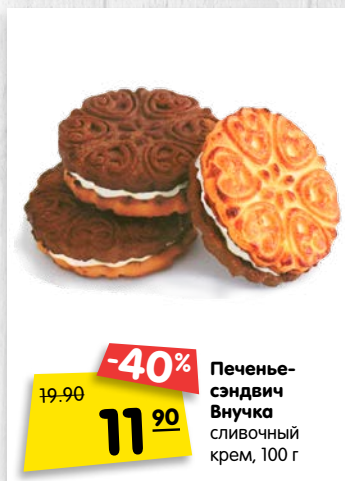

Цены на товары, представленные в каталоге, действительны с 9.00 для всех покупателей в гипермаркете «Карусель» с 6 по 19 октября 2016 г. и указаны в рублях с учетом всех скидок. Скидки на товары, указанные в каталоге, не суммируются с другими скидками и промопредложениями, действующими и применяемыми в гипермаркетах «Карусель». Количество товаров ограничено.