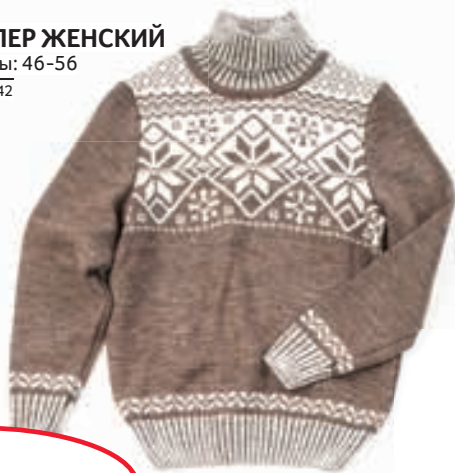

• Размеры: 52-60

Арт. 50865542

9 999.00

ЖАКЕТ ЖЕНСКИЙ

• Размеры: 46-56

Арт. 45970761

999.00

ТОП ЖЕНСКИЙ

• Размеры: 50-60

Арт. 64461692

999.00

ЮБКА ЖЕНСКАЯ

• Размеры: 46-52

Арт. 41371642

2 299.00

ДЖЕМПЕР ЖЕНСКИЙ

• Размеры: 46-56

Арт. 48231542

1 499.00

6 999.00

САПОГИ ЖЕНСКИЕ

• Размеры: 36-41

Арт. 40399040, 96528385

ПЛАНИНГИ И ЕЖЕДНЕВНИКИ В АССОРТИМЕНТЕ