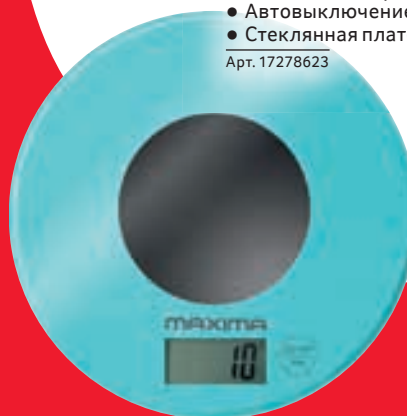

ЭЛЕКТРОННЫЕ КУХОННЫЕ ВЕСЫ MAXIMA MS-067

- Нагрузка до 5 кг
- Точность измерения 1 г
- Автовключение
- Стеклоплатформа

Арт. 17278623