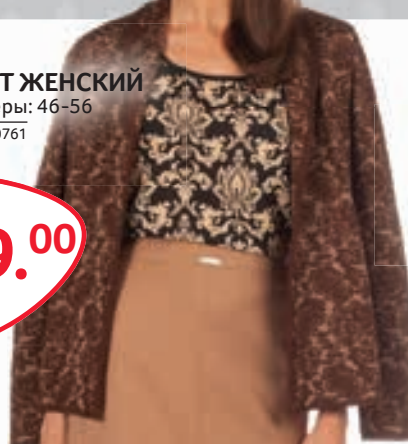

• Размеры: 52-60

Арт. 50865542

9 999.00

ЖАКЕТ ЖЕНСКИЙ

• Размеры: 46-56

Арт. 45970761

999.00

ТОП ЖЕНСКИЙ

• Размеры: 50-60

Арт. 64461692

999.00

ЮБКА ЖЕНСКАЯ

• Размеры: 46-52

Арт. 41371642

2 299.00

ДЖЕМПЕР ЖЕНСКИЙ