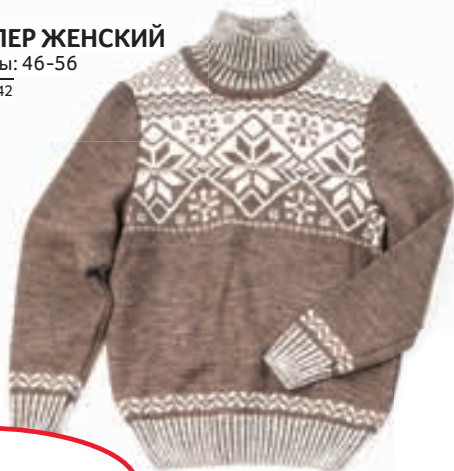

• Размеры: 52-60

Арт. 50865542

9 999.00

ЖАКЕТ ЖЕНСКИЙ

• Размеры: 46-56

Арт. 45970761

999.00

ТОП ЖЕНСКИЙ

• Размеры: 50-60

Арт. 64461692

999.00

ЮБКА ЖЕНСКАЯ

• Размеры: 46-52

Арт. 41371642

2 299.00

ДЖЕМПЕР ЖЕНСКИЙ

• Размеры: 46-56

Арт. 48231542

1 499.00

6 999.00

САПОГИ ЖЕНСКИЕ

• Размеры: 36-41

Арт. 40399040, 96528385

ПЛАНИНГИ И ЕЖЕДНЕВНИКИ В АССОРТИМЕНТЕ