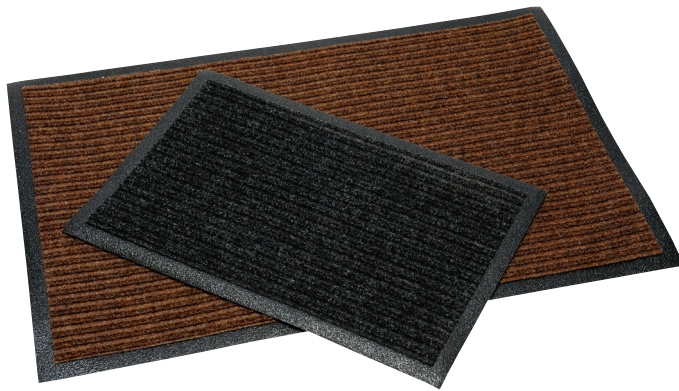

диаметр: 18 см

169,00 1 шт

СПЕЦИАЛЬНЫЕ ПРЕДЛОЖЕНИЯ

Коврик
ТАФТИНГ
40 x 60 см
арт. 568107

~~319,00~~
259,00 шт.

60 x 90 см
арт. 568379

~~699,00~~
599,00 шт.

60 x 90 см
арт. 316307