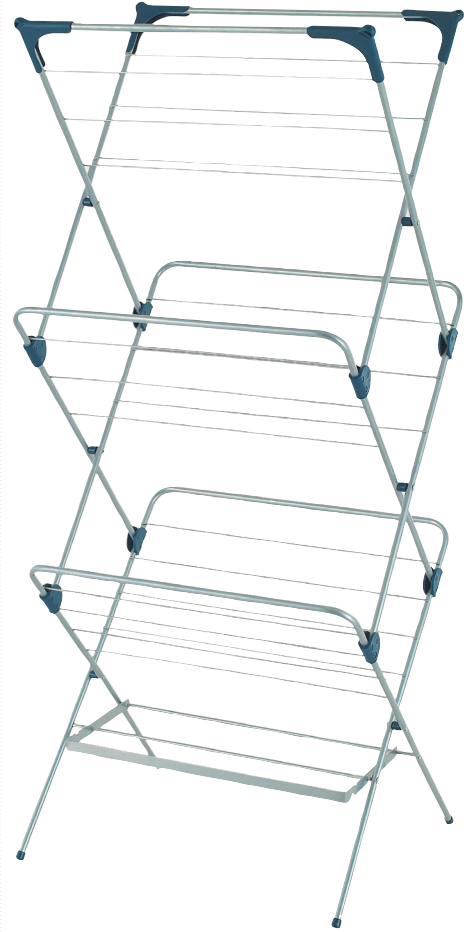

Сушилка для белья
Зигзаг
144 x 53 x 60 см
арт. 559555

~~1599,00~~

1299,00 шт.