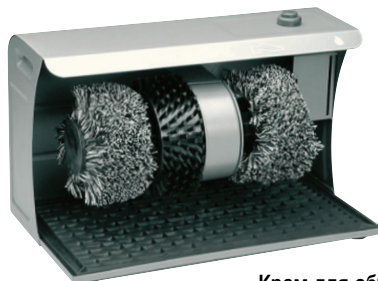

Крем для обуви GASTRORAG
арт. 488087

~~799,00~~
599,00

Машина для чистки обуви GASTRORAG JCX-12
щетка для чистки
2 щетки для полировки
дозатор крема для обуви
габариты: 258x400x240 мм
арт. 297521

~~6999,00~~
4999,00

Возможность наполнения водопроводной водой

PHILIPS