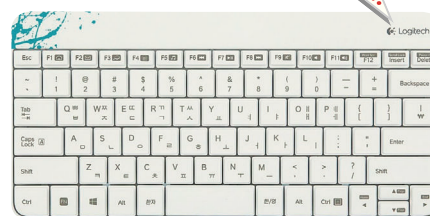

Комплект (клавиатура+мышь) LOGITECH MK240*

мышь, 3 клавиши
разрешение сенсора мыши 1000 dpi
интерфейс USB
цвета: черный, белый
арт. 528586, 538849

~~1999,00~~
1499,00 1 шт.

*Предложение не действует в торговых центрах по адресу: г. Москва, 104-й км. МКАД, д.6; г. Екатеринбург, ул. Металлургов, д.85; Белгородская обл., п. Дубовое, ул. Придорожная, 2; Архангельская область, Приморский район, Талажское шоссе, д. 22, стр. 31