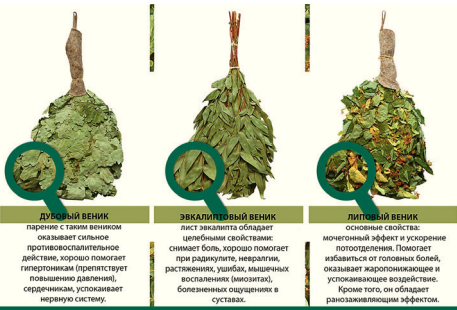

GROHE

**Веник липовый
PROFFI**
арт. 551922

~~349,00~~
259,00 шт.

**Веник эвкалиптовый
PROFFI**
арт. 554307

~~149,00~~
119,00 шт.

**Веник дубовый
PROFFI**
арт. 554305

~~299,00~~
199,00 шт.

**Набор ароматических масел
для сауны
PROFFI**
арт. 537487
4шт x 15 мл