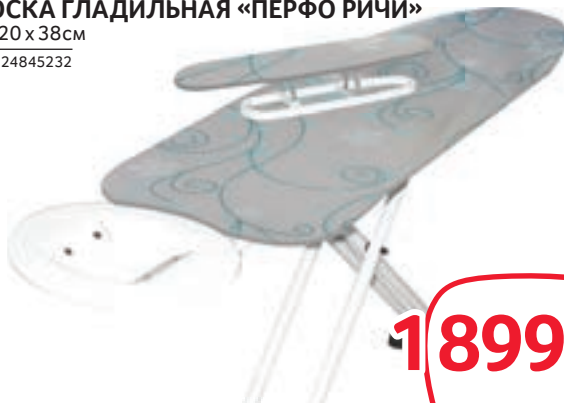

ПОЛИМЕРБИТ

НОВИНКА

79.90

ДОСКА ГЛАДИЛЬНАЯ «ПЕРФО РИЧИ»

- 120 x 38 см

Арт. 24845232

1899.00

ШВАБРА «СТАЙЛ»