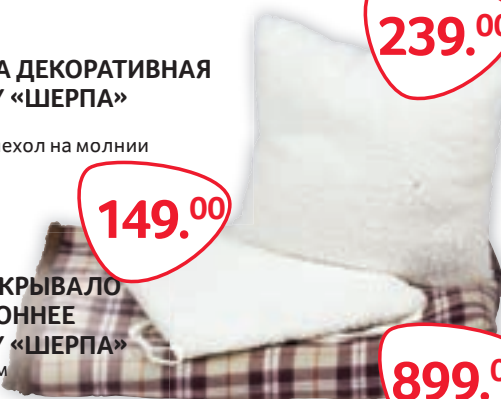

ПЛЕД-ПОКРЫВАЛО ДВУСТОРОННЕЕ LINENWAY «ШЕРПА»

- 150x200 см

Арт. 52058047

899.00