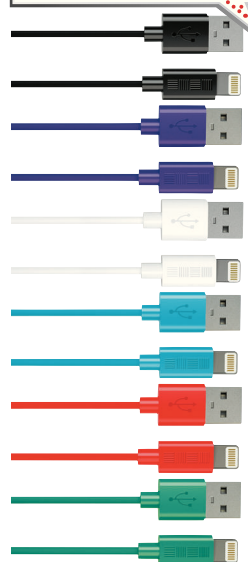

TP-Link TL-WA854RE

Универсальный усилитель Wi-Fi сигнала, скорость до 300 Мбит/с
 Лёгкое расширение Wi-Fi сети
 Индикатор мощности сигнала

~~1599,00~~
1399,00

Беспроводная

скидка
-50%

Мышь GENIUS NX-7005*
 интерфейс USB
 светодиодная, 3 клавиши
 разрешение сенсора мыши 1200 dpi
 арт. new

~~999,00~~
499,00 1 шт.

Сетевой фильтр SVEN Optima Pro*
 8 розеток
 длина шнура 3.1 м
 арт.577887

~~799,00~~
499,00 1 шт.

MFI сертифицировано

скидка
-50%

Кабель INTER-STEP Lightning для Apple 8 Pin*
 длина 1 м
 совместим с iPhone 5/6 / iPadPro / iPadAir / iPadMini 8pin MFi интерфейс USB 2.0
 арт.543482, 552357, 552358, 552360, 578352, 578353