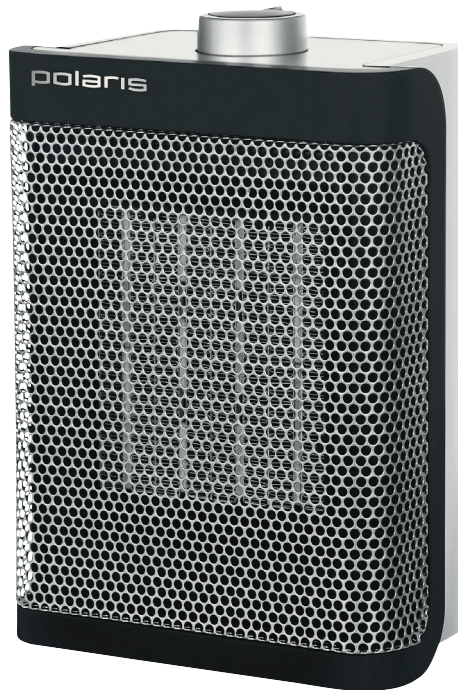

Обогреватель
POLARIS PCDH1815*
механическое управление
мощность 1500 Вт
площадь обогрева 15 квм
количество режимов 2
две степени защиты от перегрева
арт.575514

~~1499,00~~

СУПЕРЦЕНА

1099,00

*Предложение не действует в торговых центрах по адресу: г. Москва, 104-й км. МКАД, д.6; г. Екатеринбург, ул. Metallургов, д.85; Белгородская обл., п. Дубовое, ул. Придорожная, 2; Архангельская область, Приморский район, Талажское шоссе, д. 22, стр. 31

ПОСТАВЩИКИ

ОПТИМА ООО, АЙ-ТИ-ЭЛ ООО, ТД АБСОЛЮТ ООО, ТРГОВЫЙ ДОМ ИНТЕР-СТЕП ООО, О-СИ-ЭС-ЦЕНТР ООО, РОСКО ООО, МИРСТ ООО, РЕСУРС-МЕДИА МСК ООО, ТЕХНОСЭЙЛ ООО, ДЮРАСЕЛЛ РАША ООО, ТРЕЙДХОУМ ООО, АРЕАЛИКА ООО, МЕДИА ДИСТРИБЬЮШЕН ООО, ТРГОВЫЙ ДОМ ЭКСМО ООО, АКТИВИЖЕН-ТРЕЙД ООО, РОСИНПРОЕКТ ООО, ПАРТНЕР-ЭНЕРДЖИ ООО, ГРУППА СЕБ-ВОСТОК ЗАО, ГОЛДЕР-ЭЛЕКТРОНИКС ООО, ТЕХНОПОИСК ООО, АЛАБОР ООО, ПАНОРАМА ГРУП ООО, ТИМСОН ООО, СЕДО ХАУСХОЛД ПРОДАКТС ООО, РЕМИЛИНГ 2000 ООО, РУССКАЯ КОСМЕТИКА ООО, ИНВЕСТ АЛЬЯНС ООО, АТРИБУТ ВАШЕГО ДОМА ООО, КЛАССИК-ПОСУДА ООО, СТРАЙК ООО, ВИП МАРКЕТ ООО, КОМФИЛЮКС ООО, БАЛТИК ТУЛЗ ООО, СБМ ГРУП ООО, ЗМ РОССИЯ ЗАО, Р-КЛИМАТ ООО, ТОПСЕРВИС ЭЛЕКТРОМАРКЕТ ООО, СВС-РЕТЕЙЛ ООО, ЮНАЙТЕД ДИСТРИБЬЮШН ООО, ИНТЕРРА ООО, ПРОМБАЗА ЗАО, МХУ ООО, НЕВСКИЙ ФЕСТИВАЛЬ АО, ПЛАСТИК РЕПАБЛИК ООО, ШЕЛФЕР ООО, КЛИН КАР КОМПАНИ ООО, ПЛАНЕТА УЮТА ООО, ПРОМТОРГСЕРВИС ООО, ТРГОВЫЙ ДОМ ДАРГЕЗ ООО, ШУЙСКИЕ СИТЦЫ ХБК ОАО, ХБК ШУЙСКИЕ СИТЦЫ ОАО, СПОРТ И МОДА ООО, ФИСКАРС БРАНДС РУС ЗАО, КАРИНТИЯ-ОПТ ООО, АККАПОЛ ООО, ДЖИНСЛАБ ООО, КАЛИФОРНИЯ ООО, ПРИОРИТЕТ ООО, ГРАНВИЛЬ ООО, ХЕЙНС РУС ООО, АРСТ ООО, МАТЕКС ООО, АРСЕНАЛ ЛОГИСТИКС ГРУПП ООО, ИТАЛКОМ ГРУП ООО, СТАММ ООО, ЭССЕЛТЬЕ ООО, АКВАФОР ЛАЙН ООО, БЕРНЕР ИСТ ООО, ОРСОН ООО, БРИТА ООО, ТРГОВАЯ КОМПАНИЯ БЕЗАНТ-1 ООО, РЕЛЬЕФ-ЦЕНТР ООО, АРТ БАЗАР ООО, ДЕЛОНГИ ООО, ГЕМЛЮКС ООО, ОПТТОРГСЮЗ ООО, ДОМЕНИК СНГ ООО, ОПТПРОМТОРГ ООО

1017232 **ВЕРСИЯ 1**

Горячая линия для клиентов METRO
(консультации по общим вопросам):
8 800 700 1077

Информацию о времени работы ТЦ METRO
вы можете найти на нашем сайте
www.metro-cc.ru

Предложение действительно в торговых центрах городов:

Москва и Московская область • Санкт-Петербург • Ярославль • Тула • Курск
• Калуга • Брянск • Тверь • Нижний Новгород • Воронеж • Самара • Пенза •
Саратов • Казань • Краснодар • Красноярск • Ростов-на-Дону • Пятигорск
• Астрахань • Ставрополь • Тюмень • Пермь • Сургут • Екатеринбург • Уфа •
Новокузнецк • Новосибирск • Иркутск • Архангельск

КАТАЛОГ АКЦИОННЫХ ТОВАРОВ. АДРЕСОВАНО ТОЛЬКО КЛИЕНТАМ В ЛИЦЕ ДЕРЖАТЕЛЕЙ КАРТ ООО «МЕТРО КЭШ ЭНД КЕРРИ».

Внешний вид товаров может отличаться от изображения. ООО «МЕТРО Кэш энд Керри» вправе изменить цену товара без предварительного уведомления. Действие предложений начинается с 4:00 часов утра указанной даты действия. Размещенный в каталоге товар может отсутствовать в торговом центре ООО «МЕТРО Кэш энд Керри».