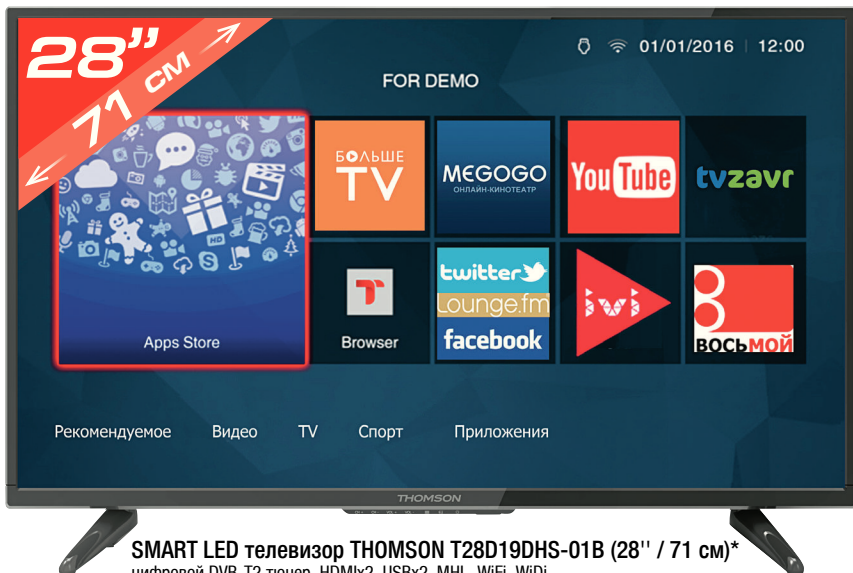

SMART LED телевизор THOMSON T28D19DHS-01B (28" / 71 см)*
цифровой DVB-T2 тюнер, HDMIx2, USBx2, MHL, WiFi, WiDi
арт. 575124

Smart TV - встроенный доступ в интернет, дает возможность просматривать фильмы, мультфильмы, а так же доступ к социальным сетям и игровому контенту.