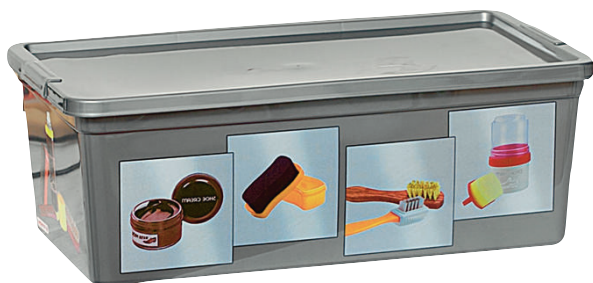

ПОЛИМЕРБЫТ
www.polimerbyt.ru

Коробка
для обувных аксессуаров
ПОЛИМЕРБЫТ
34 x 19 x 12 см
5,5 л арт. 559079

~~169,00~~
139,00, шт.

190 CM
45 CM 90 CM
ГАБАРИТНЫЕ
РАЗМЕРЫ

Вешалка напольная
TARRINGTON HOUSE
сталь, пластик
регулируемая высота 120-190 см
максимальная нагрузка 10 кг
арт. 355049

~~999,00~~
СУПЕРЦЕНА
799,00, шт.