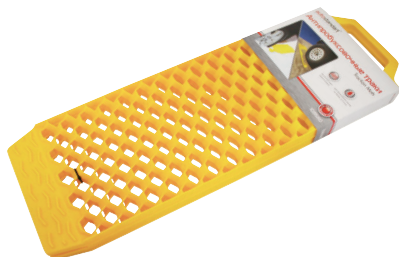

~~299,00~~
249,00 шт.

autostandart®
accessories

Траки антиржавочные
AUTOSTANDART
арт. 539796
размеры: 62 x 20см

~~799,00~~
599,00 шт.

REXXON

Трос
буксировочный
Реххон

арт. 526948
2 крюка
3,5т
в сумке

арт. 526947
с крюком
бт
упаковка: пакет