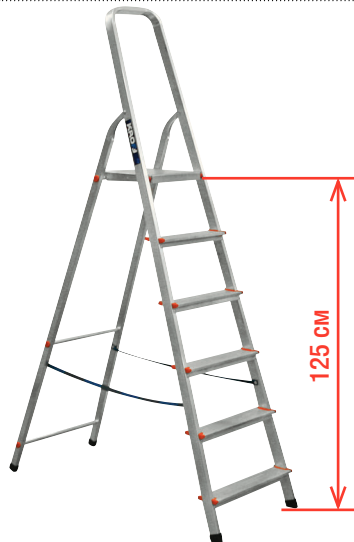

Перчатки зимние с рельефным покрытием
арт. 433227
1 пара
материал: акрил
покрытие: 100% латекс

Стремянка алюминиевая KROFT
арт. 375468
6 ступеней
высота 125 см
~~2299,00~~
1839,00 шт.