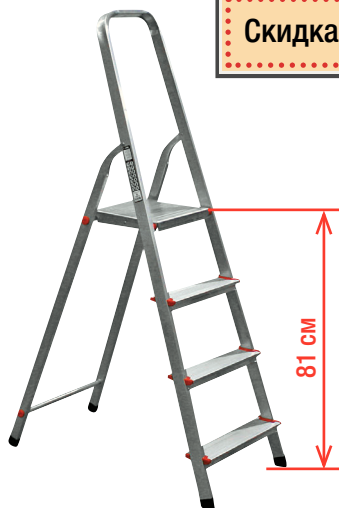

Стремянка алюминиевая KROFT
арт. 375470
4 ступени
высота 81 см
~~1649,00~~
1319,00 шт.