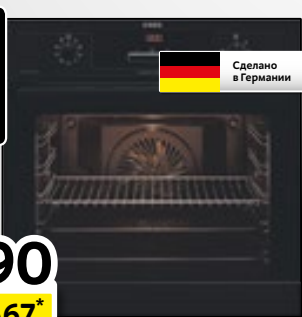

- Функция Stop&Go – поставит приготовление на паузу, ускоренный нагрев Booster
- Автоматика закипания на 4 конфорках
- Режим поддержания температуры

Электрический духовой шкаф
BE5431302B (Код 20029865)

9 РЕЖИМОВ
74 л ОБЪЁМ

~~43990~~
39990
НА 24 МЕСЯЦА | 1667*

- Переставляемые по высоте телескопические направляющие, электронный программатор
- Управляемые регуляторы, тройное стекло дверцы духовки

Встраиваемая посудомоечная машина 45 см
F78420V11P (Код 20033839)

9 КОМПЛЕКТОВ
9,9 л РАСХОД ВОДЫ
A класс потребления энергии