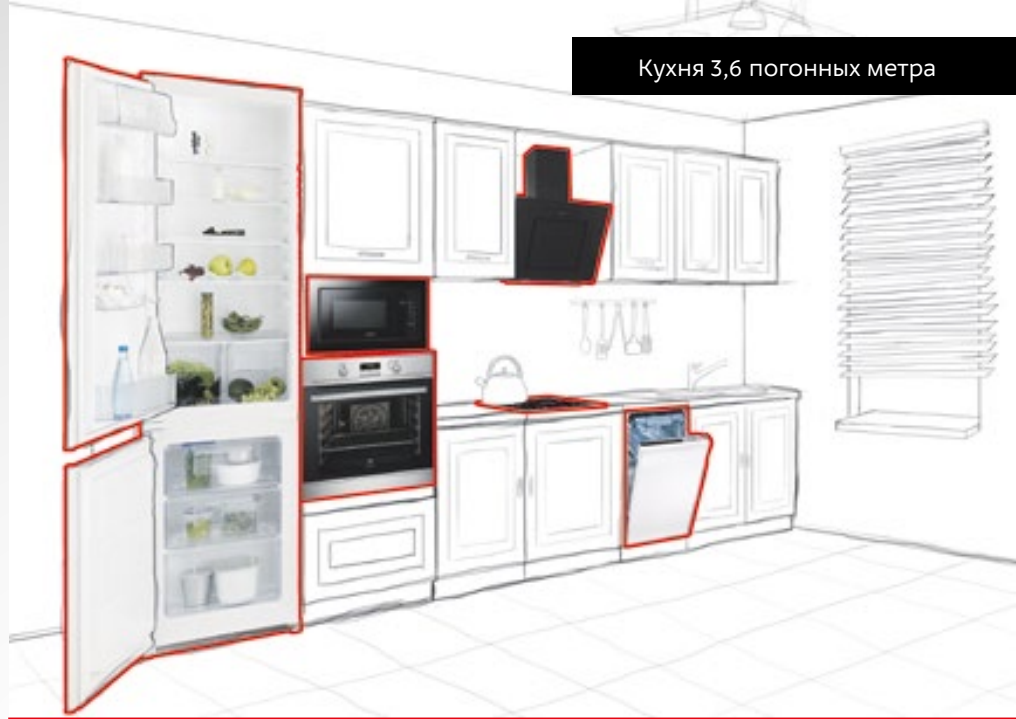

Кухня 3,6 погонных метра

Электрический духовой шкаф
EOB53450AX (Код 20027723)

8
РЕЖИМОВ
74 л
ОБЪЁМ

Сделано в Италии

~~32790~~
26990

НА 24
МЕСЯЦА | **1125***

- Телескопические направляющие, переставляемые по высоте, плавное закрывание дверцы
- Электронный программатор, утапливаемые регуляторы