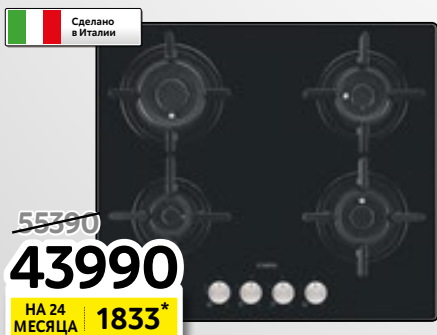

Газовая варочная панель
HG569484NB (Код 20033735)

~~55390~~
43990
НА 24
МЕСЯЦА **1833***

- Плоская горелка с «пламенем вверх» для нагрева посуды по всей площади
- Прочные и долговечные чугунные решётки, ударопрочное стекло
- Газконтроль, автоматический электроподжиг

13
КОМПЛЕКТОВ
10,2 л
РАСХОД ВОДЫ
A
класс
потребления
энергии