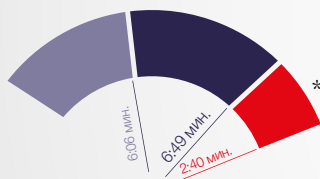

до 14 м²
ПЛОЩАДЬ

3
СКОРОСТИ

~~14990~~
11990

НА 24
МЕСЯЦА **500***

- Сенсорное управление
- Галогеновое освещение 2x50 Вт

6 причин купить индукционную варочную поверхность

Время закипания 1 литра воды – всего 2 минуты и 40 секунд