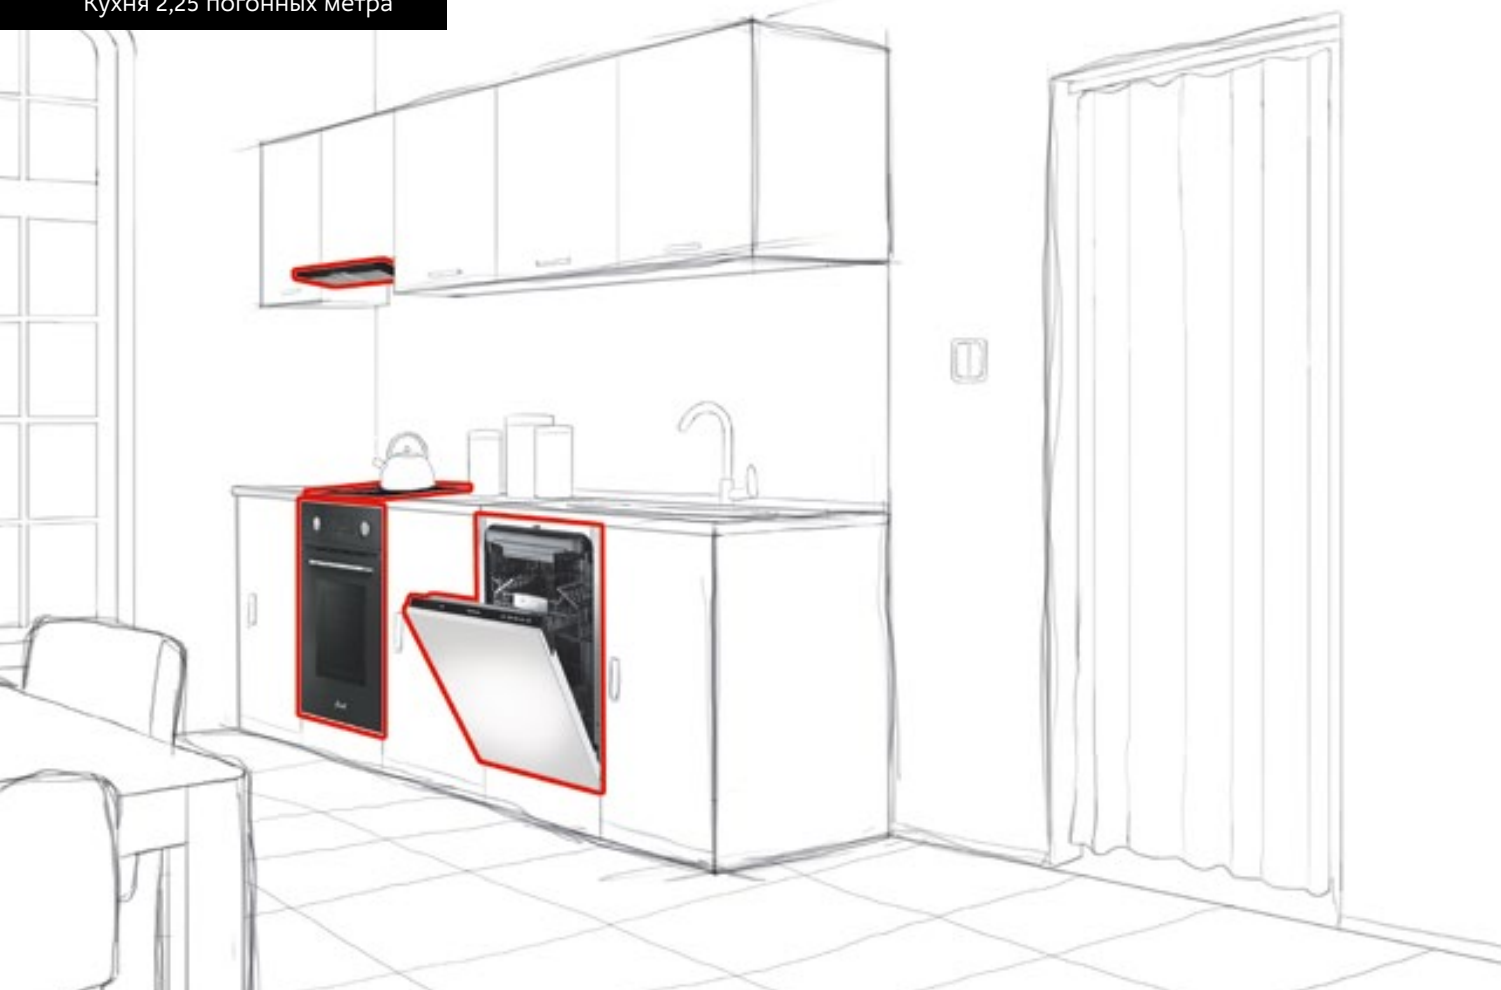

Кухня 2,25 погонных метра

fornelli Электрический духовой шкаф FEA45 Sonata (Код 20032659)

fornelli Электрическая варочная панель PV 45 Delizia (Код 20025654)

KRONA Вытяжка плоская 50 см Nika1M500 Bl sen. (Код 20032243)

Hansa Встраиваемая посудомоечная машина 45 см Z1M4677EV (Код 20029255)

9 РЕЖИМОВ
48 л ОБЪЁМ
45 см ШИРИНА

~~29490~~
26990
НА 24 МЕСЯЦА **1125***

45 см ШИРИНА

~~19490~~
17990
НА 24 МЕСЯЦА **750***

до 7 м² ПЛОЩАДЬ
3 СКОРОСТИ

~~7190~~
5490
НА 24 МЕСЯЦА **229***

10 КОМПЛЕКТОВ
9 л РАСХОД ВОДЫ
A+ класс потребления энергии

~~25990~~
22990
НА 24 МЕСЯЦА **958***

- Компактный – подойдёт для небольших кухонь
- Сенсорное управление, утапливаемые регуляторы с подсветкой
- Электромеханический вертел, каталитическая очистка

- Сенсорное управление, таймер отключения конфорок
- Конфорка с зоной расширения для посуды большего размера

- Сенсорное управление
- Светодиодное освещение

- Полная защита от протечек, отложенный старт до 24 часов
- Сенсор чистоты воды, третий уровень загрузки