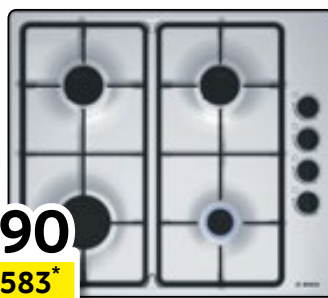

~~19490~~
13990
НА 24 МЕСЯЦА **583***

- Газконтроль, автоматический электроподжиг
- Функция «Минимальный огонь»

~~87990~~
63990
НА 24 МЕСЯЦА **2667***

- No Frost в морозильной камере, внутренний цифровой дисплей
- Автоматические режимы суперохлаждения, суперзамораживания
- Хранение продуктов при отключении питания до 32 ч.

BOSCH Встраиваемая микроволновая печь с грилем
BEL634GS1 (Код 20033162)

21 л
ОБЪЁМ

~~49990~~
42990
НА 24 МЕСЯЦА **1792***

- 10 автопрограмм
- Инверторная технология без поворотного стола
- Автоподбор мощности приготовления в зависимости от веса продукта и программы

BOSCH Встраиваемая посудомоечная машина 60 см
SMV40E50RU (Код 20024601)

13
КОМПЛЕКТОВ
12 л
РАСХОД ВОДЫ
A
класс потребления энергии