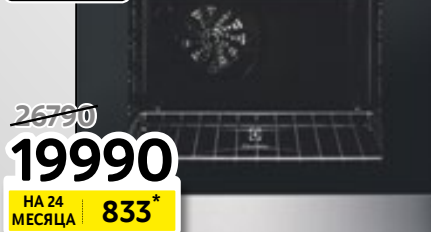

~~14990~~
12490
НА 24
МЕСЯЦА | 521*

- Сенсорное управление
- Светодиодное освещение 2x1 Вт

Электрический духовой шкаф
EZB53430AX (Код 20029810)

7
РЕЖИМОВ
60 л
ОБЪЁМ