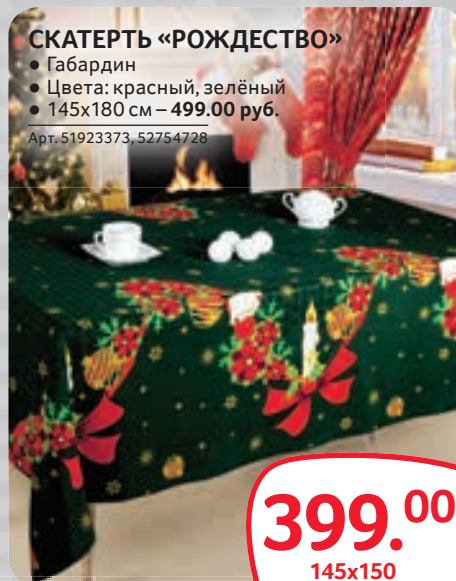

СКАТЕРТЬ «РОЖДЕСТВО»

- Габардин
- Цвета: красный, зелёный
- 145x180 см – 499.00 руб.

Арт.51923373, 52754728