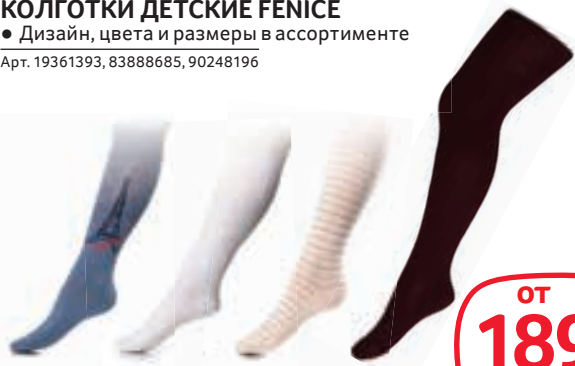

КОЛГОТКИ ДЕТСКИЕ FENICE

- Дизайн, цвета и размеры в ассортименте

Арт. 19361393, 83888685, 90248196