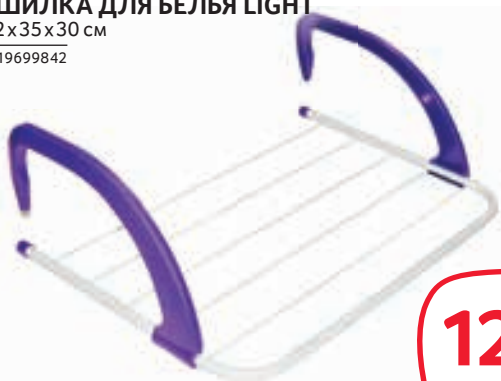

СУШИЛКА ДЛЯ БЕЛЬЯ LIGHT

- 52x35x30 см

Арт. 19699842