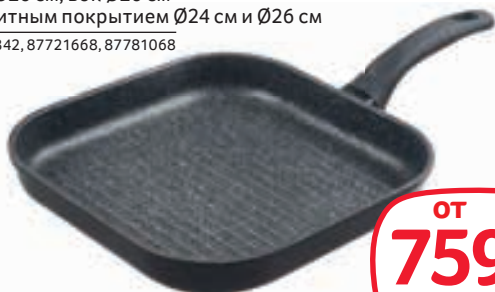

СКОВОРОДА

- Антипригарное покрытие
- В ассортименте
- Гриль Ø26 см, вок Ø26 см
- С гранитным покрытием Ø24 см и Ø26 см

Арт. 87607842, 87721668, 87781068