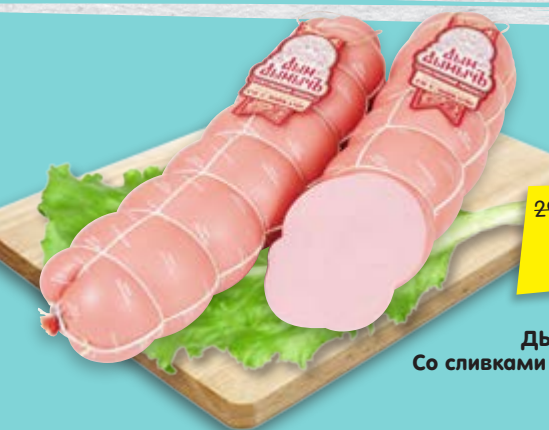

-32%
~~29.40~~
19⁹⁰

**Колбаса
ДЫМ ДЫМЫЧ**
Со сливками вареная, 100 г

2 по цене 1
1 шт.
69⁰⁰

**Сосиски
ФАМИЛЬНЫЕ КОЛБАСЫ
Те Самые!**
с молоком, 400 г.
Цена за единицу товара
при условии покупки 2 шт.
единовременно – 69.00 руб.
При покупке 1 шт. –
цена 138.00 руб.