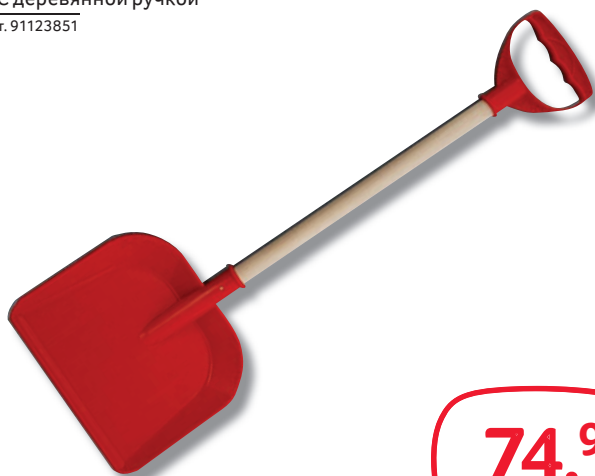

## ЛОПАТКА ПЛАСТМАССОВАЯ

• С деревянной ручкой  
Арт. 91123851

74.90