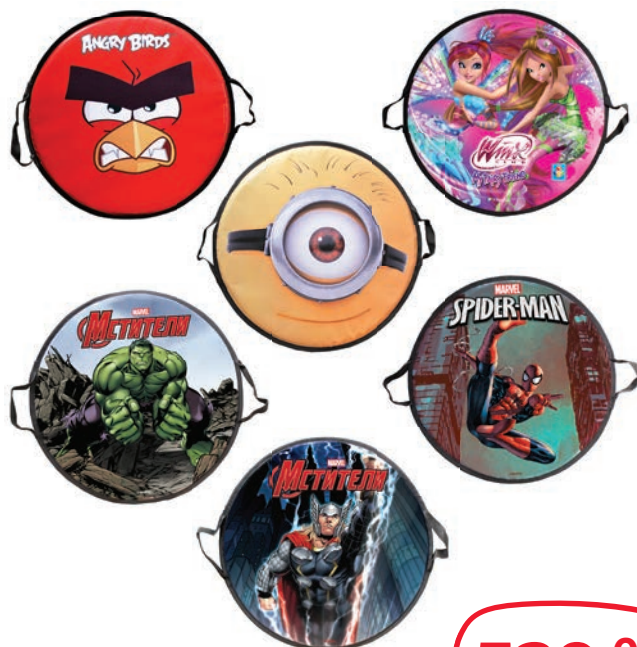

ЛЕДЯНКА КРУГЛАЯ

• 52 см
• В ассортименте
Арт. 17582982