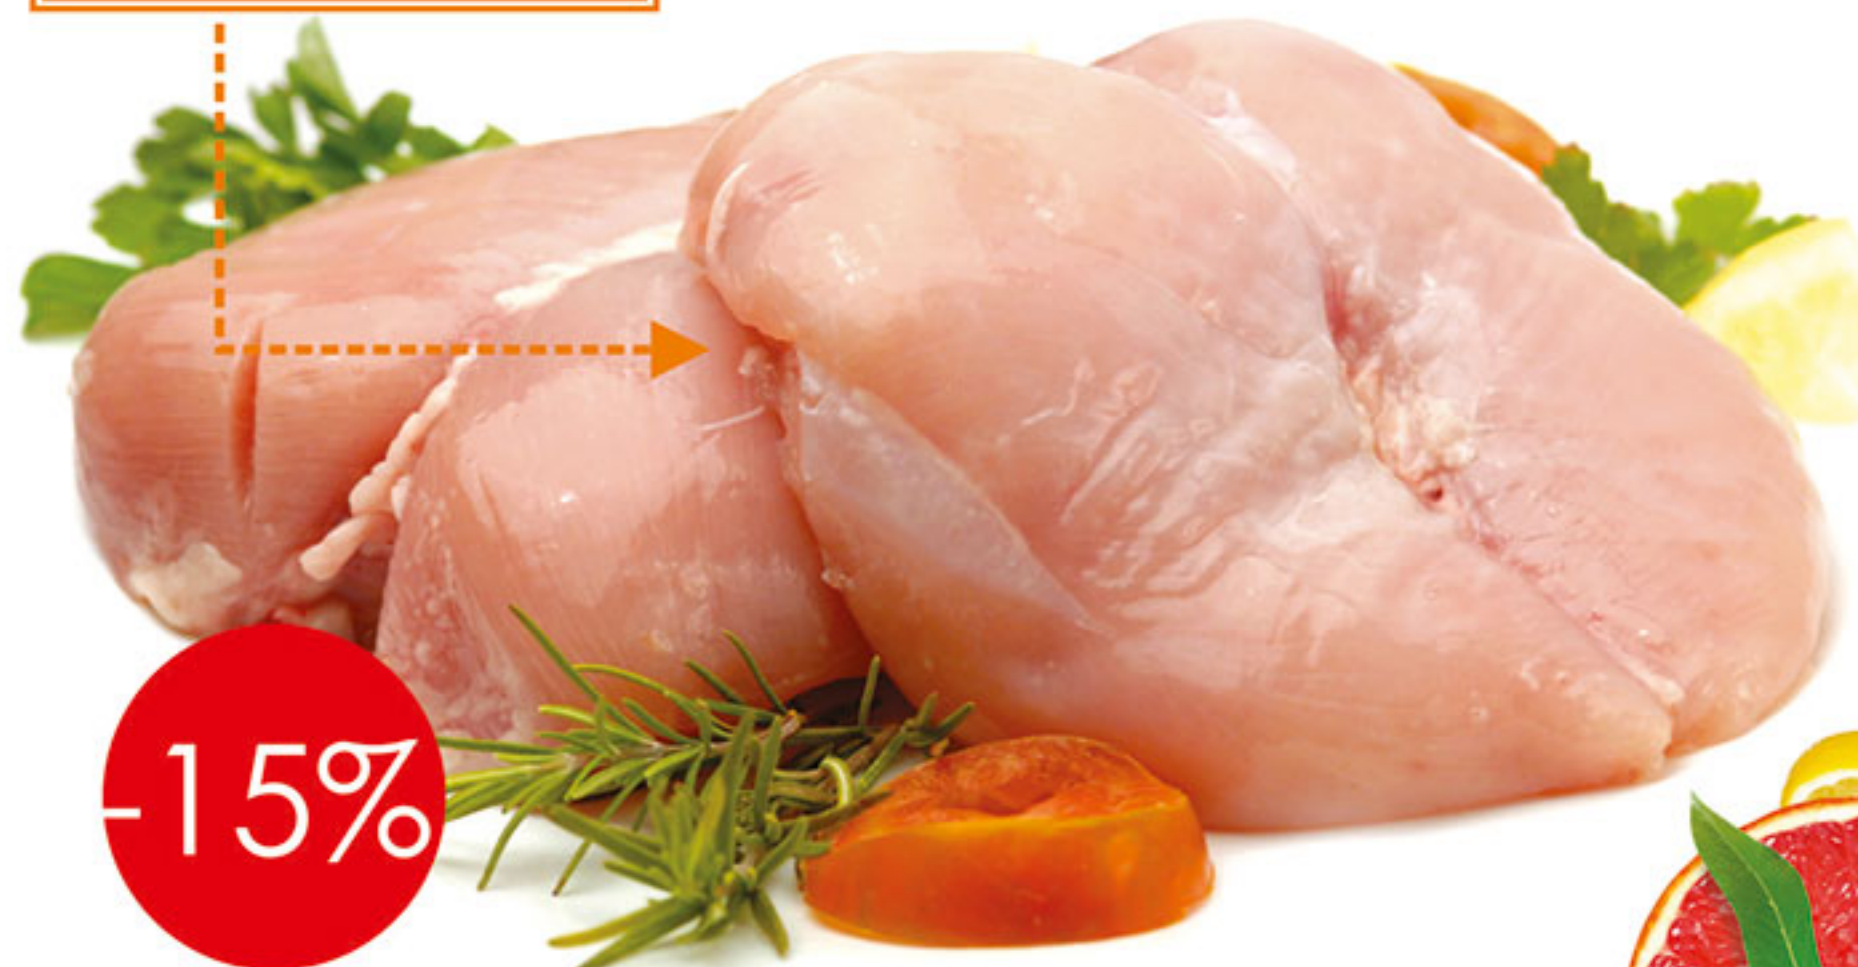

Грудка куриная
1кг
25 руб.

-15%

Шницель свиной
натуральный рубленый
100г
33⁸⁰ руб.

-15%