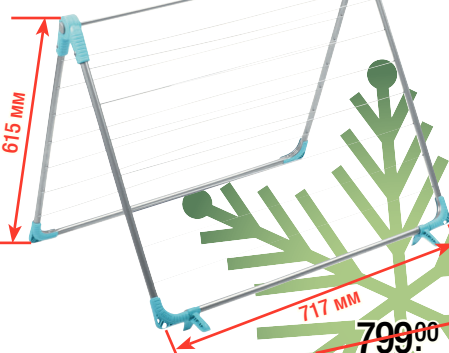

Сушилка для белья
на ванну НИКА
длина сушильного полотна = 1,0 м
арт. 579629

~~799,00~~

599,00 шт.

СУПЕР ЦЕНА!
~~1769,00~~
1399,00 шт.

LEIFHEIT

Швабра
с системой отжима
LEIFHEIT Picollo

для всех типов полов
платформа - 27x9,5 см
съёмная насадка из микрофибры
гибкий поворотный шарнир
арт. 4624