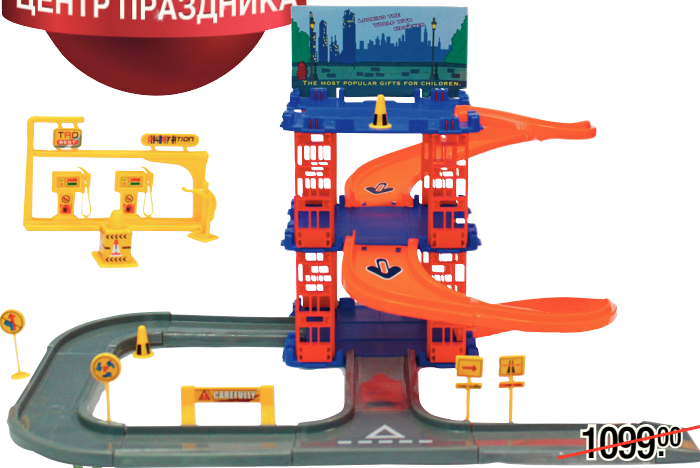

С Новым годом!

METRO
ЦЕНТР ПРАЗДНИКА

от 3 лет

~~1099,00~~
899,00

Игровой набор
ПАРКОВКА

от 3 лет