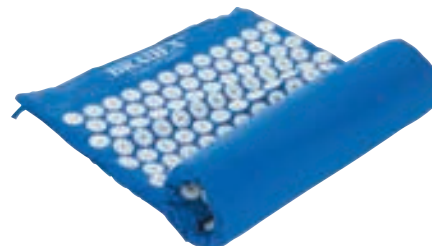

КОВРИК АКУПУНКТУРНЫЙ «НИРВАНА»

Арт. 94833043