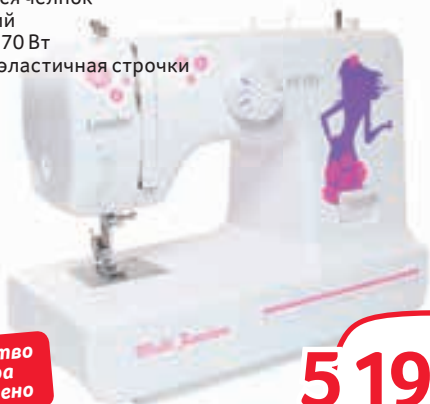

БЫТОВАЯ ТЕХНИКА

ШВЕЙНАЯ МАШИНКА LEADER VS 335/VS345

Leader

- Электромеханическое управление
- Система реверса
- Качающийся челнок
- 16 операций
- Мощность 70 Вт
- Потайная, эластичная строчки
- 1 петля

Арт. 11908472