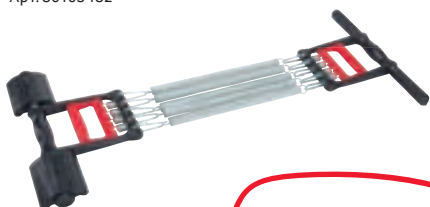

ЭСПАНДЕР МНОГОФУНКЦИОНАЛЬНЫЙ «СТАЛЬНЫЕ МЫШЦЫ»

Арт. 86163482