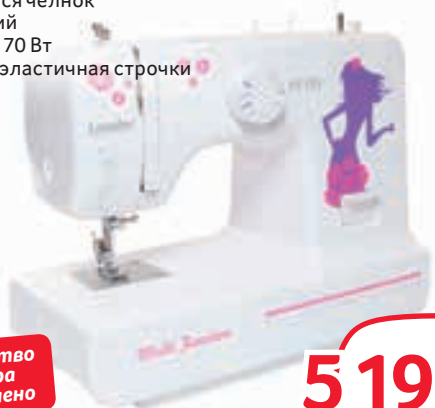

ШВЕЙНАЯ МАШИНКА LEADER VS 335/VS345

Leader

- Электромеханическое управление
- Система реверса
- Качающийся челнок
- 16 операций
- Мощность 70 Вт
- Потайная, эластичная строчка
- 1 петля

Арт. 11908472

количество
товара
ограничено

5 199.00

ШВЕЙНАЯ МАШИНКА LEADER VS375

Leader

- Электромеханическое управление
- Система реверса
- Качающийся челнок
- Мощность 70 Вт
- Работа с грубыми тканями
- Макси-узоры

Арт. 57744914