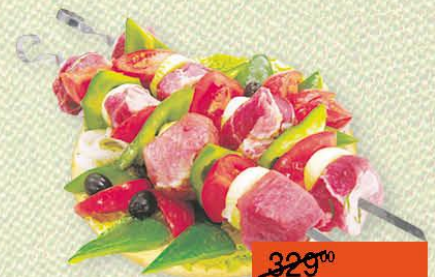

~~329⁰⁰~~
289⁰⁰

ШАШЛЫК СВИНОЙ
ИЗ ОКОРОКА
СОБСТВЕННОЕ
ПРОИЗВОДСТВО 1 КГ