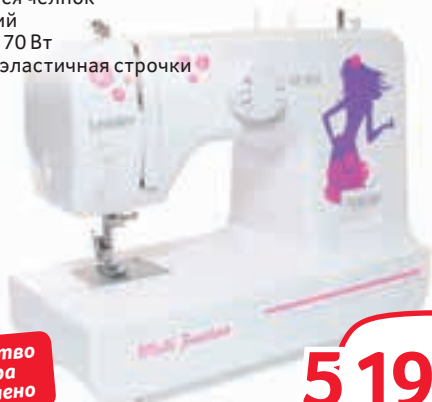

SELGROS
cash & carry

БЫТОВАЯ ТЕХНИКА

ШВЕЙНАЯ МАШИНКА LEADER VS 335/VS345

Leader

- Электромеханическое управление
- Система реверса
- Качающийся челнок
- 16 операций
- Мощность 70 Вт
- Потайная, эластичная строчки
- 1 петля

Арт. 11908472

количество
товара
ограничено

5 199.00

ШВЕЙНАЯ МАШИНКА LEADER VS375

Leader

- Электромеханическое управление
- Система реверса
- Качающийся челнок
- Мощность 70 Вт
- Работа с грубыми тканями
- Макси-узоры

Арт. 57744914