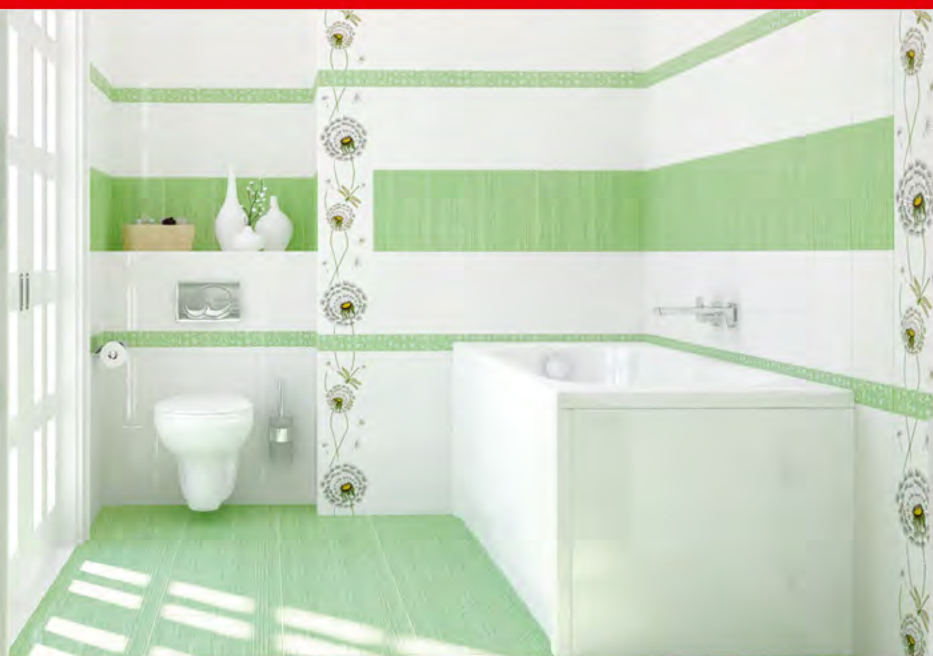

НОВЫЕ ИДЕИ ДЛЯ ВАШЕЙ ВАННОЙ КОМНАТЫ

**ВЫГОДНАЯ
ЦЕНА**

219,-
/м²

Керамическая плитка Light

Настенная, цвет: бежевый, 20x30 см, в упаковке 1,2 м², код 3654415, **219 р./м²**-
цвет: светло-бежевый, 20x30 см, в упаковке 1,2 м², код 3654464, **219 р./м²**-
цвет: зеленый, 20x30 см, в упаковке 1,2 м², код 3654472, **219 р./м²**-
Напольная, цвет: зеленый, 32,6x32,6 см, в упаковке 1,17 м², код 3876893, **299 р./м²**-
цвет: бежевый, 32,6x32,6 см, в упаковке 1,17 м², код 3876901, **299 р./м²**-