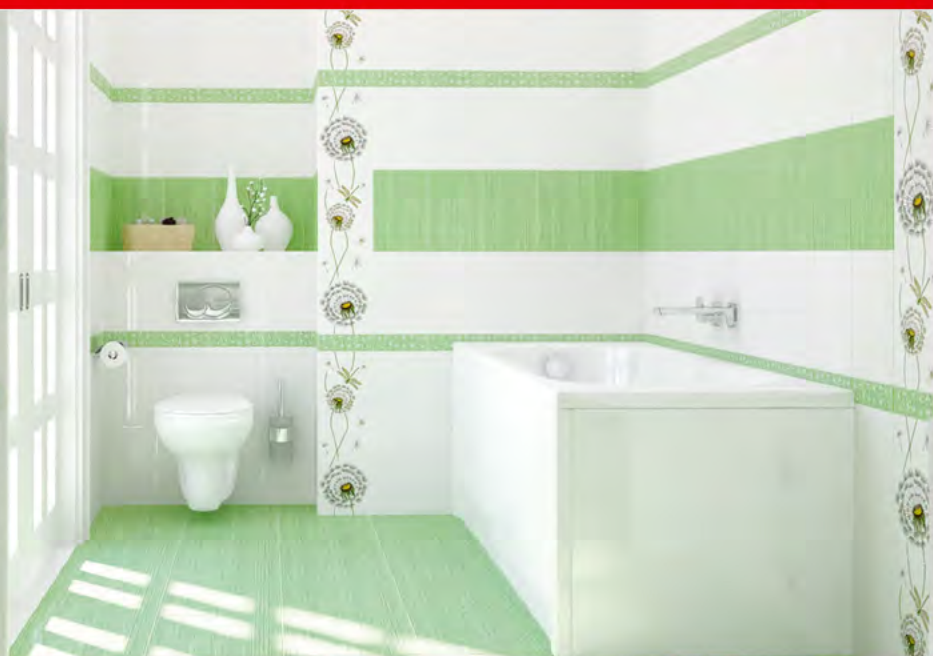

НОВЫЕ ИДЕИ ДЛЯ ВАШЕЙ ВАННОЙ КОМНАТЫ

**ВЫГОДНАЯ
ЦЕНА**

**219,-
/м²**

Керамическая плитка Light

Настенная, цвет: бежевый, 20x30 см, в упаковке 1,2 м², код 3654415, **219 р./м²**-
цвет: светло-бежевый, 20x30 см, в упаковке 1,2 м², код 3654464, **219 р./м²**-
цвет: зеленый, 20x30 см, в упаковке 1,2 м², код 3654472, **219 р./м²**-
Напольная, цвет: зеленый, 32,6x32,6 см, в упаковке 1,17 м², код 3876893, **299 р./м²**-
цвет: бежевый, 32,6x32,6 см, в упаковке 1,17 м², код 3876901, **299 р./м²**-