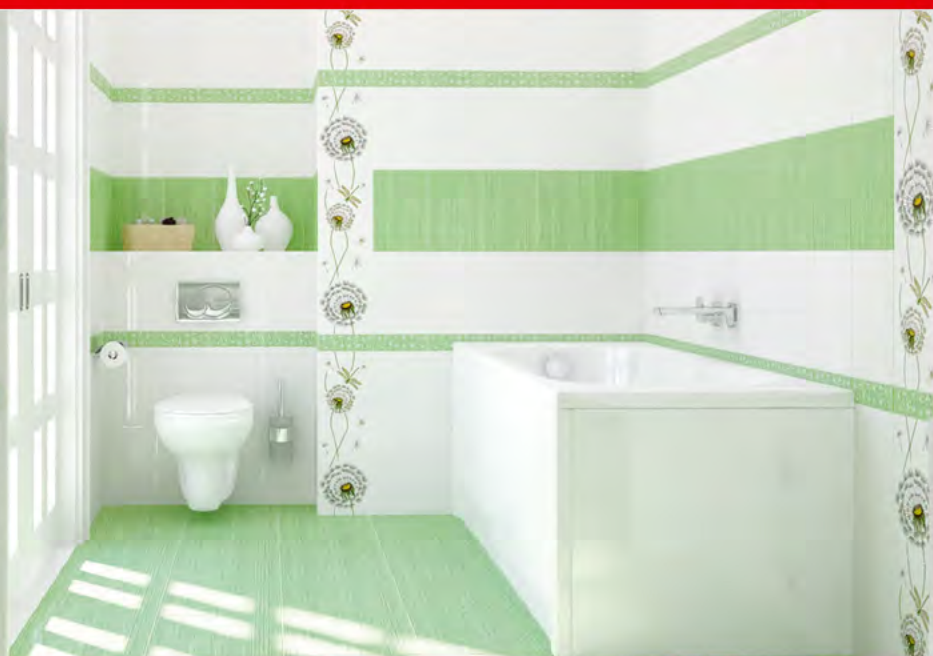

НОВЫЕ ИДЕИ ДЛЯ ВАШЕЙ ВАННОЙ КОМНАТЫ

**ВЫГОДНАЯ
ЦЕНА**

**219,-
/м²**

Керамическая плитка Light

Настенная, цвет: бежевый, 20x30 см.
в упаковке 1,2 м², код 3654415, **219 р./м²**-
цвет: светло-бежевый, 20x30 см,
в упаковке 1,2 м², код 3654464, **219 р./м²**-
цвет: зеленый, 20x30 см,
в упаковке 1,2 м², код 3654472, **219 р./м²**-
Напольная, цвет: зеленый, 32,6x32,6 см.
в упаковке 1,17 м², код 3876893, **299 р./м²**-
цвет: бежевый, 32,6x32,6 см,
в упаковке 1,17 м², код 3876901, **299 р./м²**-