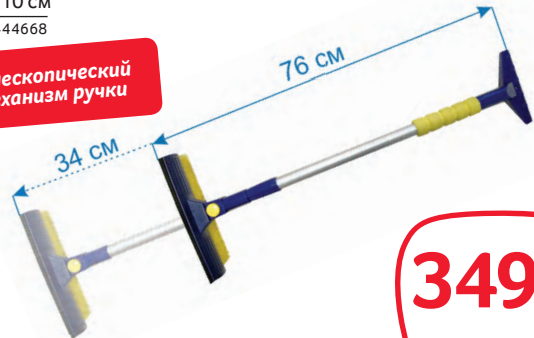

- 91-130 см

Арт. 58871229

Телескопический механизм ручки

549.00

ТЕЛЕСКОПИЧЕСКАЯ ЩЕТКА ДЛЯ СНЕГА GOODYEAR

- 76-110 см

Арт. 60444668

Телескопический механизм ручки