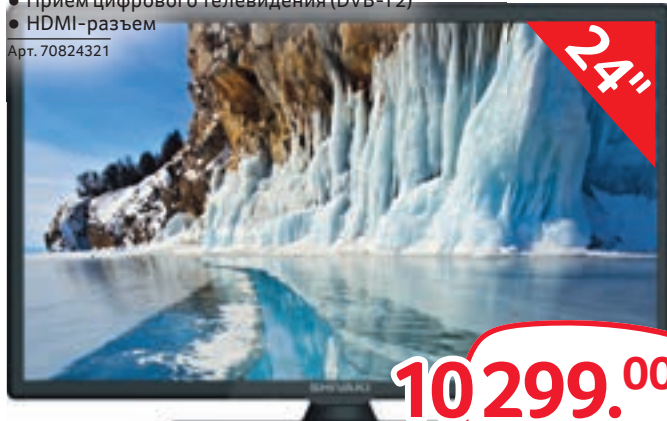

ERISSON

Арт. 89795694

7 999.00

LED ТЕЛЕВИЗОР SHIVAKI STV-24LED14

- Диагональ 24" (61 см)
- Поддержка 720p HD
- Разрешение 1366x768
- Прием цифрового телевидения (DVB-T2)
- HDMI-разъем

SHIVAKI

Арт. 70824321

10 299.00