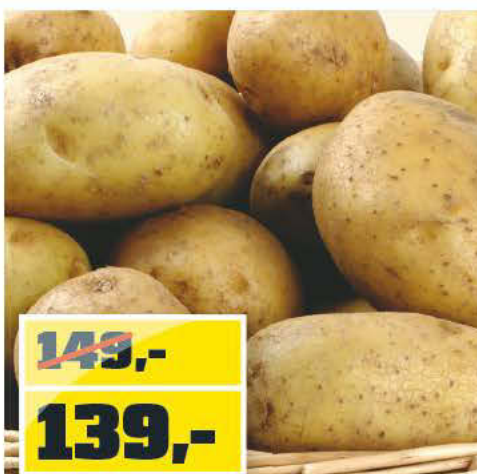

~~149,-~~
139,-

Картофель семенной, в ассортименте

Удача, 2 кг, код 3935939
Импала, 2 кг, код 3935947
Ред Скарлет, 2 кг, код 3935954
Салют, 2 кг, код 3935970