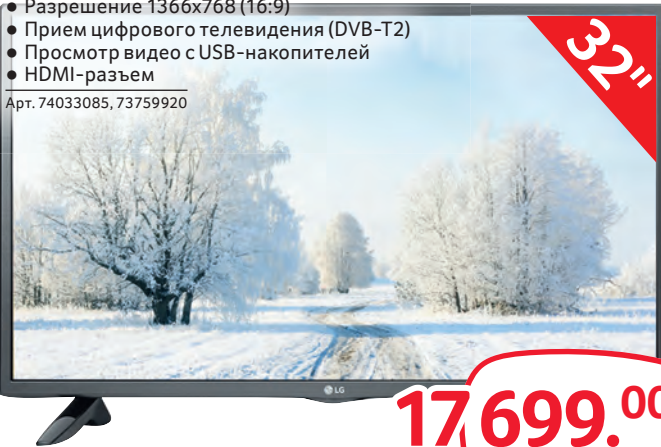

Арт. 81308504

8 999.00

LED ТЕЛЕВИЗОР SHIVAKI STV-24LED14

- Диагональ 24" (61 см)
- Поддержка 720p HD
- Разрешение 1366x768 (16:9)
- Прием цифрового телевидения (DVB-T2)
- HDMI-разъем

Арт. 70824321

10 199.00

LED ТЕЛЕВИЗОР LG 32LN510U/513U

- Диагональ 32" (81 см)
- Поддержка 720p HD
- Разрешение 1366x768 (16:9)
- Прием цифрового телевидения (DVB-T2)
- Просмотр видео с USB-накопителей
- HDMI-разъем

Арт. 74033085, 73759920