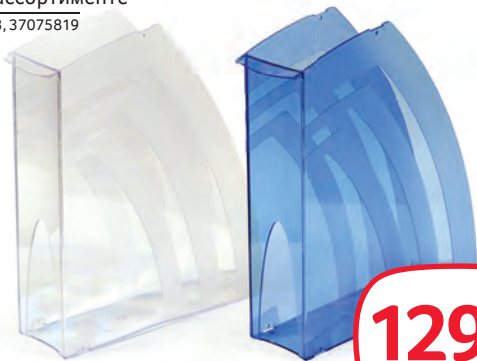

- Механический
- Арт. 34048470

64.90

ПЕРФОФАЙЛЫ SPONSOR

- Формат А4
 - 100 шт. / уп.
- Арт. 33467549

129.00

НАКОПИТЕЛЬ ВЕРТИКАЛЬНЫЙ «ПРЕМИУМ»

- Цвета в ассортименте
- Арт. 53066163, 37075819

129.00