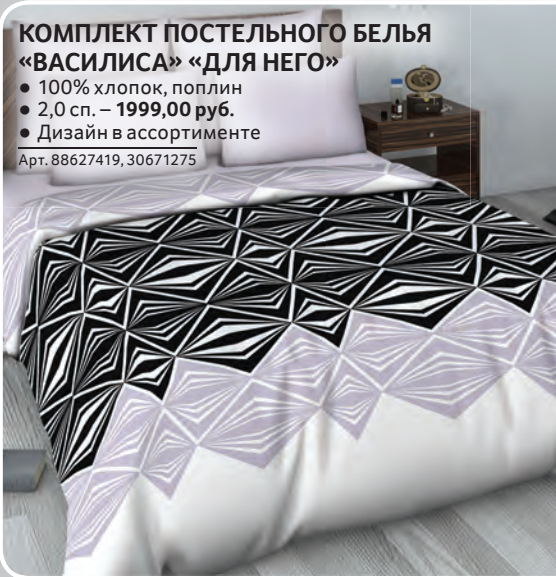

КОМПЛЕКТ ПОСТЕЛЬНОГО БЕЛЬЯ «ВАСИЛИСА» «ДЛЯ НЕГО»

- 100% хлопок, поплин
- 2,0 сп. – **1999,00 руб.**
- Дизайн в ассортименте

Арт. 88627419, 30671275

**1599.00**
1,5 сп.

ПЛЕД «БЕЛЬВИТА» ФЛИСОВЫЙ

- 100% полиэстер
- 150x200 см – **299,00 руб.**
- 200x200 см – **399,00 руб.**
- Цвета в ассортименте