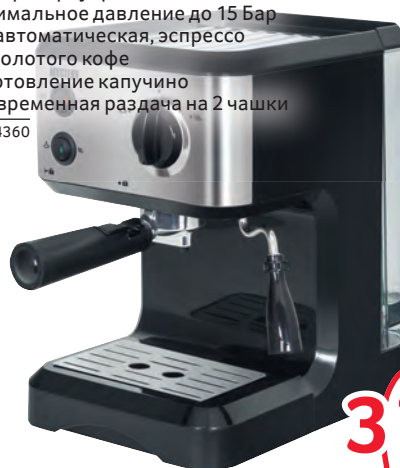

Арт. 79069183

НОВИНКА

2 299.00

КОФЕВАРКА ПОМПОВАЯ MYSTERY MCB-5115

- Мощность 1050 Вт
- Объем резервуара для воды 1.5 л
- Максимальное давление до 15 Бар
- Полуавтоматическая, эспрессо
- Для молотого кофе
- Приготовление капучино
- Одновременная раздача на 2 чашки

Арт. 59224360

3 799.00

БЛЕНДЕР REDMOND RHB-2942

- Мощность 800 - 1300 Вт
- Объем чаши измельчителя 0.5 л
- Объем стакана для смешивания 0.6 л
- Режим «Турбо»
- Насадка-венчик
- Насадка-блендер

Арт. 58131863