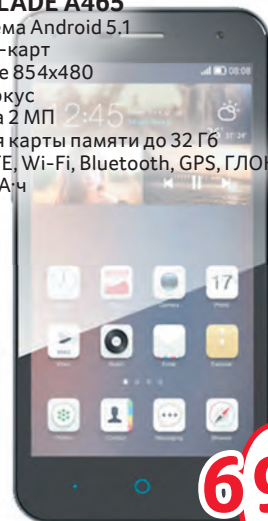

SELGROS

cash & carry

МУЛЬТИМЕДИА

НАУШНИКИ PHILIPS SHP1900/SHP2500

Арт. 53580965, 48484125

от 799.00

ВИДЕОРЕГИСТРАТОР PARKCITY DVR HD350

- Запись видео 1920x1080 при 24 к/с
- Экран 1.5"
- Работа от аккумулятора
- Угол обзора 110°
- Видеовыход для подключения к телевизору
- Поддержка карт памяти microSD (microSDHC)
- Встроенный микрофон

Арт. 73518425

2 249.00

БЕСПРОВОДНАЯ КОМПЬЮТЕРНАЯ МЫШЬ SVEN RX-300 WIRELESS

- Светодиодная, 4 клавиши
- Интерфейс USB
- Разрешение сенсора мыши 1000 dpi

Арт. 20022810

449.00

БЕСПРОВОДНАЯ КЛАВИАТУРА INTRO KW555

Арт. 97082812

899.00

МОБИЛЬНЫЙ ТЕЛЕФОН ALCATEL ONE TOUCH 1016D

- Поддержка двух SIM-карт
- Экран 1,8", разрешение 160x128
- Встроенный фонарик
- MP3-плеер, радио
- Аккумулятор 400 мАч

Арт. 96434766

1 099.00

СМАРТФОН ZTE BLADE A465

- Операционная система Android 5.1
- Поддержка двух SIM-карт
- Экран 5", разрешение 854x480
- Камера 5 МП, автофокус
- Фронтальная камера 2 МП
- Память 8 Гб, слот для карты памяти до 32 Гб
- Поддержка 3G, 4G LTE, Wi-Fi, Bluetooth, GPS, ГЛОНАСС
- Аккумулятор 2200 мАч

Арт. 61689949

6 999.00