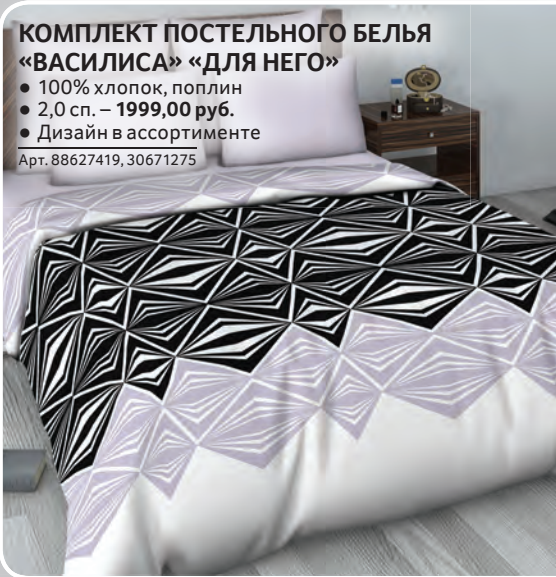

*подробности акции в магазинах и на сайте: www.selgros.ru

**SELGROS**

cash & carry

ДОМАШНИЙ ТЕКСТИЛЬ

КОМПЛЕКТ ПОСТЕЛЬНОГО БЕЛЬЯ «ВАСИЛИСА» «ДЛЯ НЕГО»

- 100% хлопок, поплин
- 2,0 сп. – **1999,00 руб.**
- Дизайн в ассортименте

Арт. 88627419, 30671275

**1599.00**
1,5 сп.

ПЛЕД «БЕЛЬВИТА» ФЛИСОВЫЙ

- 100% полиэстер
- 150x200 см – **299,00 руб.**
- 200x200 см – **399,00 руб.**
- Цвета в ассортименте

Арт. 42268102, 24149023, 24166415