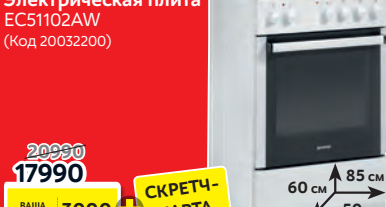

~~20990~~
17990
ВАША СКИДКА **3000** + СКРЕТЧ-КАРТА

- Стеклокерамическая варочная поверхность
- Освещение в духовке, очистка паром Aqua Clean

BOSCH Посудомоечная машина SPS40X92RU (Код 20029680)