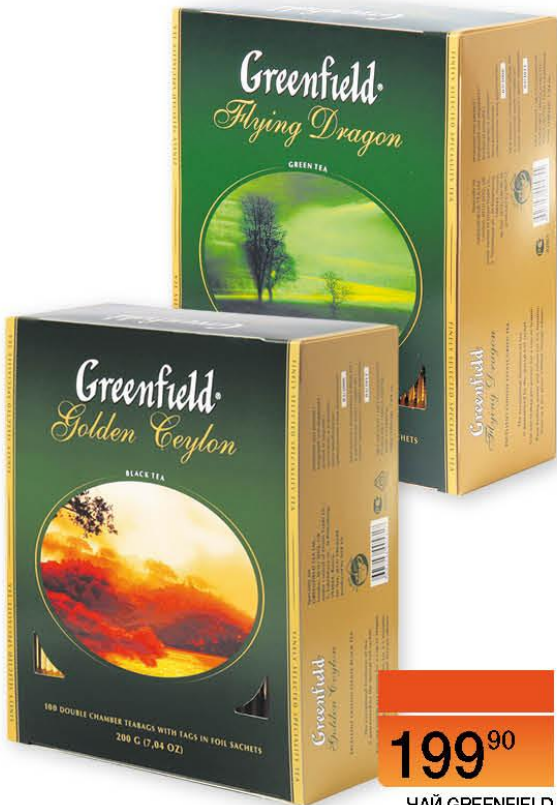

**199<sup>90</sup>**

КОНФЕТЫ  
ВДОХНОВЕНИЕ MINI  
CUPCAKES  
БАБАЕВСКИЙ 165 Г

~~269<sup>00</sup>~~ **-25%**

**199<sup>90</sup>**

КОНФЕТЫ  
ШОКОЛАДНЫЕ  
КОМИЛЬФО  
В АССОРТИМЕНТЕ 116 Г

**299<sup>00</sup>**

КОНФЕТЫ RAFFAELLO  
С МИНДАЛЬНЫМ ОРЕХОМ  
СЕРДЦЕ 120 Г

**159<sup>00</sup>**

КОНФЕТЫ RAFFAELLO  
С МИНДАЛЬНЫМ ОРЕХОМ  
РОЗА 80 Г

~~199<sup>00</sup>~~ **-25%**

**149<sup>00</sup>**

КОНФЕТЫ ALPEN GOLD  
COMPOSITION  
ШОКОЛАДНЫЕ  
С ДРОБНЫМ ФУНДУКОМ  
145 Г

**199<sup>90</sup>**